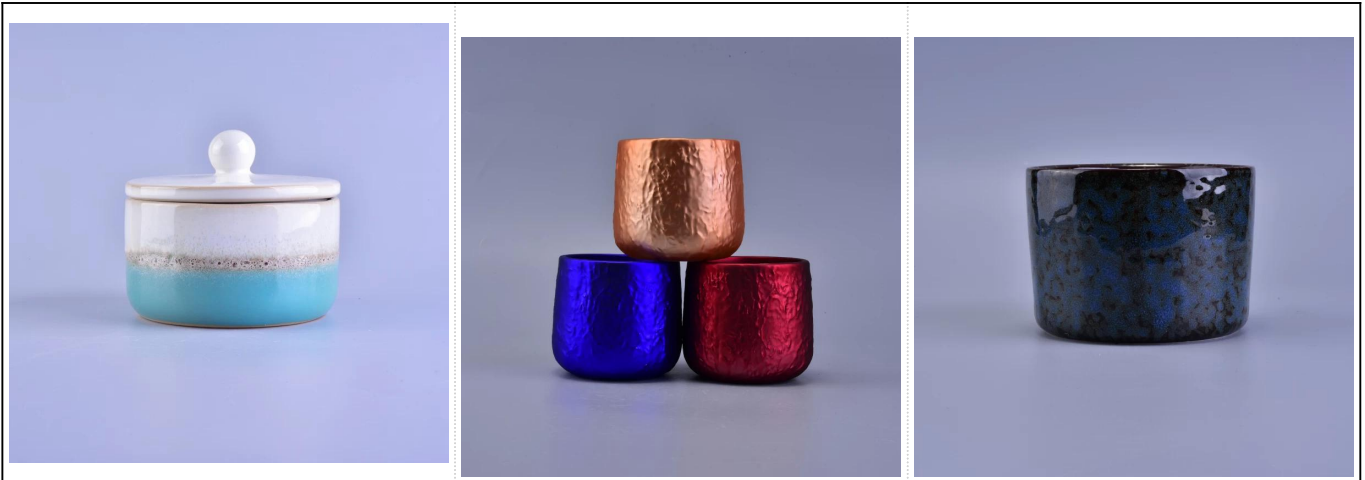

Produktverwendung

---

1. Vervollkommen Sie für Hochzeitsdekoration, Hauptdekoration, Partei, Bankett ect,
2. Vervollkommen Sie als herrliches Mittelstück für ein Ereignis
3. Es kann Ihre Innen- und im Freien mit diesem delicated rosafarbenen Abbildung Glas verzieren [Kerzenhalter](#).
4. Es ist wunderbares Geschenk als housewarmings und andere Ereignisse.

More Product Pictures

Office & Sample Room

[Shenzhen Sunny Glassware Co., Ltd](#) Wurde 1992 gegründet. Wir haben in diesem Bereich seit mehr als 20 Jahren, als professioneller Hersteller, spezialisiert in der Entwicklung von Glaswaren, Herstellung von Glaswaren sowie Export. Unsere Produktlinien reichen von handgefertigt bis maschinengefertigt. Wir haben bereits produziert reichlich Produkte wie [Glas - Tumbler](#), [Borosilicatglas](#), [Schussglas](#), [Vase](#), [Schüssel](#), [Kerzenständer](#), [Stemware](#), [Aschenbecher](#), [Tabkeware](#), [Trommelglas](#) usw. Alle täglichen Gebrauch Glaswaren, insgesamt gibt es mehr als 4.000 verschiedene Stile. Wir haben ein ausgezeichnetes Design-Team für innovative Produktentwicklung und strengen QC team für Qualität asurance. OEM / ODM serverice werden auch unterstützt.