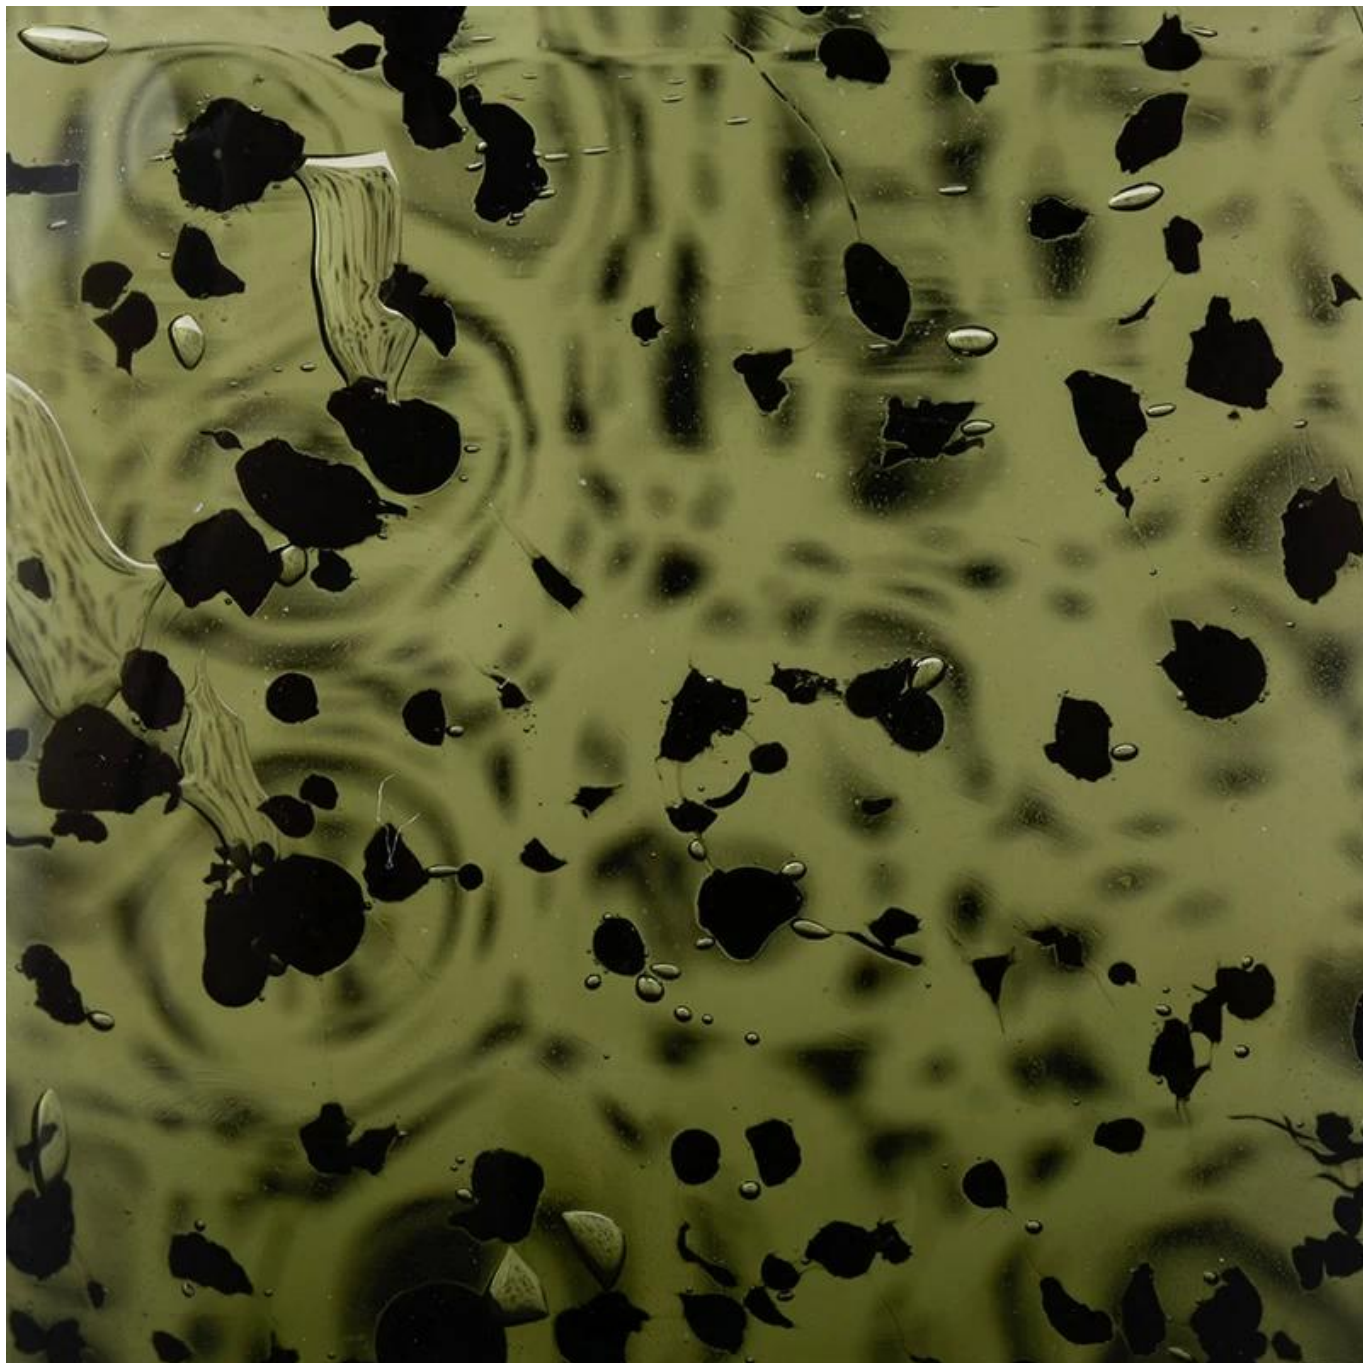

3) Sonnige Anpassungen [zusätzliche sechs Schritte zur Inspektion von Sendungen.](#) Keine (größeren) Qualitätsbeschwerden bei Produkten, die neun Jahre in Folge hergestellt wurden.

Product Details

Artikelnummer.	SGLYP20060603 Oberer Durchmesser: 81 mm Bodendurchmesser: 81 mm Höhe: 81 mm Gewicht: 390 g Kapazität: 245 ml
Material	Glaskerzengläser
Kunst	Sprühen von farbigen Glaskerzengläsern
Beispielzeit	1. 5 Tage bei Glasform und -größe 2. 15 Tage, wenn Sie neue Formen und Größen Glas benötigen
Verpackung	Die übliche Verpackung, 4 Stück in der inneren Box, 48 Stück Box
Produktkapazität	500.000 ~ 1.000.000 Stück pro Monat
Lieferzeit	Innerhalb von 35 Tagen nach Probenahme und Bestellung bestätigt
Zahlungsbedingungen	30% Anzahlung durch T / T im Voraus und Restbetrag gegen Kopie von B / L.
Lieferung	Auf dem Seeweg, auf dem Luftweg, per Express und Versandstelle akzeptabel
Produktmerkmale	1. Wohnkultur Glas Kerzenglas von hoher Qualität 2. Geeignet für den Einsatz im Hotel, zu Hause usw. 3. Treffen Sie den ASTM-Test
Für Ihre Wahl	1. Verschiedene Designs und Größen zur Auswahl 2. Beliebige Farbe lackiert, kühl, plattiert, Lasermodell Bearbeitungsschneider 3. Spezialverpackung als Schrumpffolie, Farbgeschenkbbox, weiße Geschenkbbox usw. 4. Wir sind der ausschließliche Mitarbeiter der Qualitätskontrolle 5. Wir haben eine professionelle Werkstatt und ein Lager, um die Lieferzeit sicherzustellen