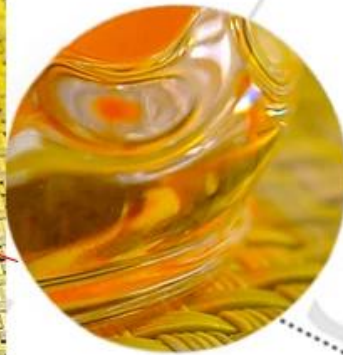

Product Details

Every day is sunny day

Art.-Nr.	SGHY1423
Material	Hoher Weißglas
Prozess	Maschinen Presse
Beispielzeit	1. 5 Tage, wenn am existieren geformt und Größe der Glas 2. 15 Tage, wenn brauchen neue Form oder Größe Glas
Verpackung	Normale Verpackung, 48 Stück je Karton
Produkt Kapazität	500.000 ~ 1.000.000 Stück pro Monat
Lieferzeit	Innerhalb von 35 Tagen nach der Probe und bestellen bestätigt
Zahlungsbedingungen	30% Ablagerung durch T / T im Voraus und die Balance vor die Kopie von B / L
Lieferung	Durch Meer auf dem Luftweg, durch Express und Ihren Spediteur ist akzeptabel
Produkt-Eigenschaften	1. Maschinen Presse Glasbecher mit hohe Qualität 2. Für in benutztes Hotel, zu Hause usw. 3. Es ist umweltfreundlich 4. Treffen FDA Test ; CA 65 Test
Für Ihre Auswahl	1. Verschiedene Ausführungen und Größen zur Auswahl 2. Irgendeine Farbe gemalt, Frost, galvanisieren, Muster Laser Schnitzer Verarbeitung 3. Sonderleistungen wie Schrumpffolie, Farbe Geschenk-Box, weiß Geschenk-Box, etc. 4. Wir haben exklusive Arbeitskräfte für Qualität Steuerung 5. Wir haben professionelle Werkstatt und Lager zu sicherzustellen, die Lieferzeit

More Product Pictures

Every day is sunny day

T:70mm

H:138mm

B:66mm

1

2

3

 Similar Products Link

Every day is sunny day

gravierten Glastasse

neuesten Design Glastasse_

schönes Glas Wasserbecher

S Our Company & Sample Room *Every day is sunny day*

Art der Anwendung:

1. Wie man es unter Anleitung der erwachsenen
2. Waschen mit sauberem oder kochendem Wasser vor der Verwendung
3. Nein, berühren die Felge Glastasse, versuchen Sie, den Boden oder den Griff zu nehmen