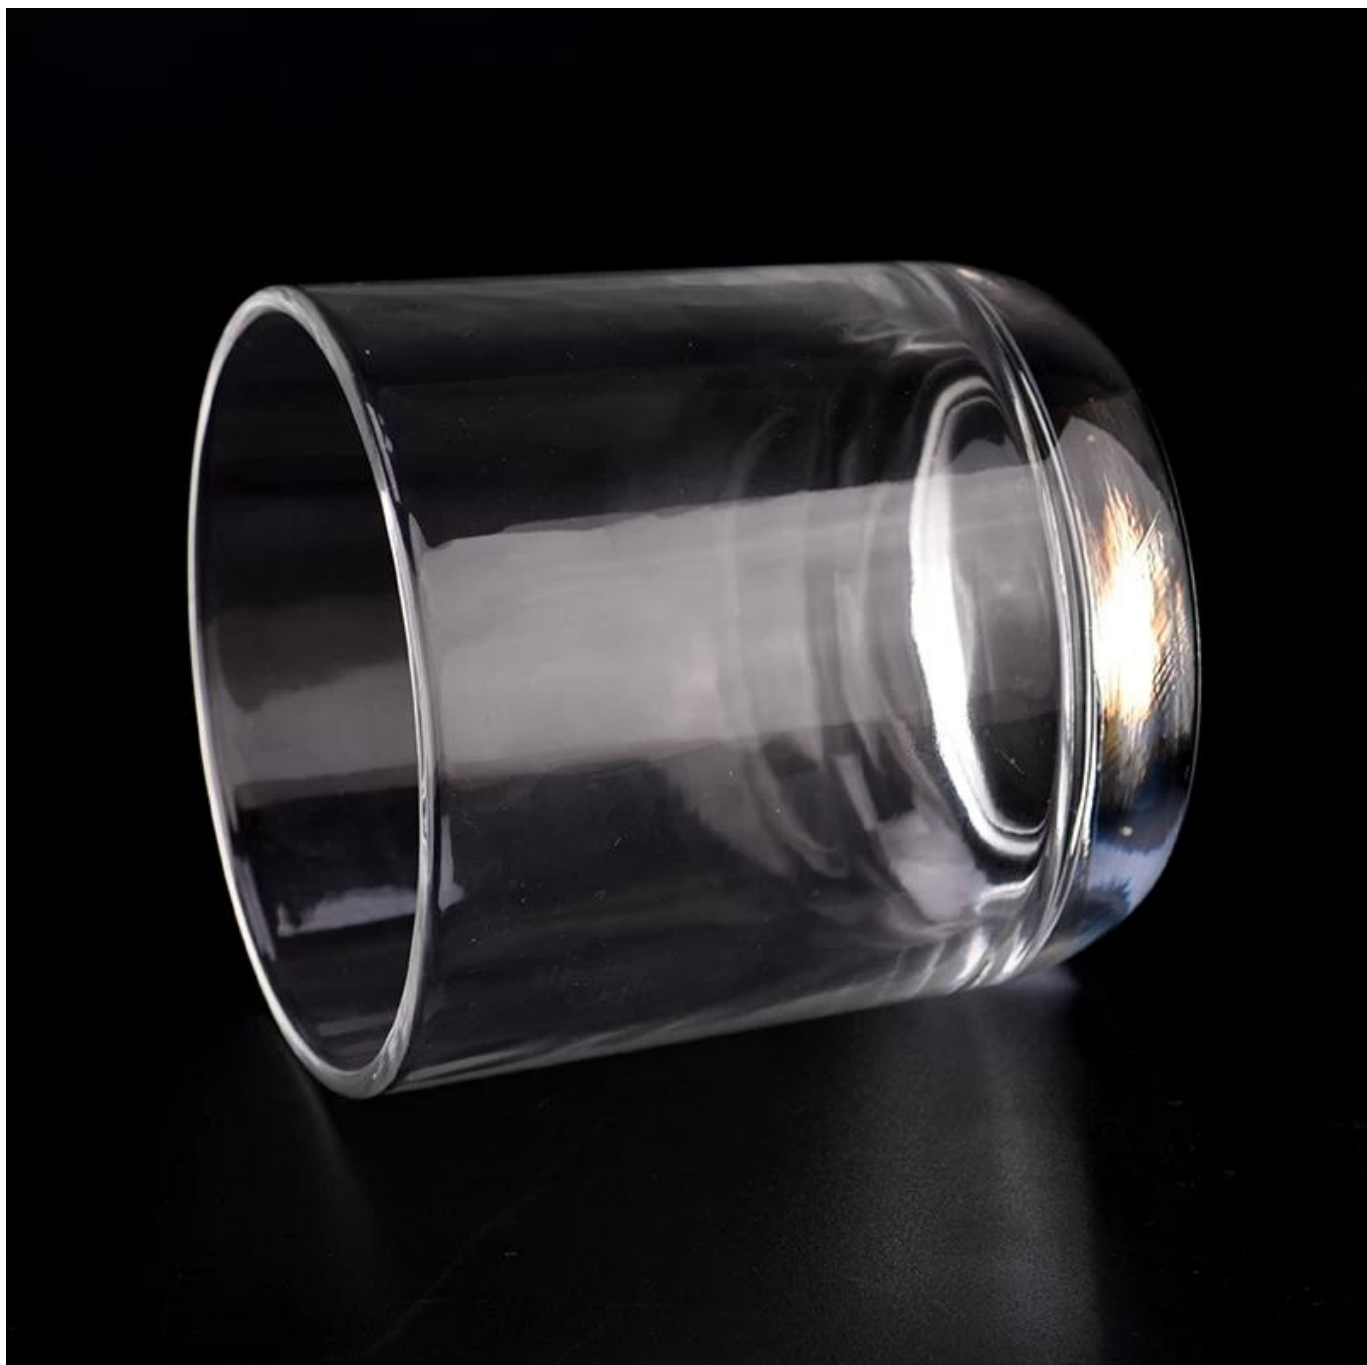

Produktname	Neu angekommen 12 Unzen Glaskerzengefäß rundes Boden Glaskerkergläsern
-------------	---

Probe Zeit	1. 5 Tage, wenn es Glasform und Größe gibt 2. 15 Tage, wenn Sie neue Formen und Größen Glas benötigen
Messen	Artikel: SGKY23071004 Oberes Durchmesser: 89 mm Unterer Durchmesser: 69 mm Höhe: 92 mm Gewicht: 340g Kapazität: 360 ml
Verpackung	Normale Verpackung, individuelle Geschenkbox, PVC -Box, Fensterbox, Farbbox, weiße Box usw.
Lieferung Zeit	Innerhalb von 35 Tagen nach der Probe und der Bestellung bestätigt
Zahlung Begriff	30% Einzahlung durch T/T im Voraus und den Restbetrag gegen die Kopie von b/l
Sendung	Auf See, auf Luft, nach Express und Ihrem Versandvertreter ist akzeptabel
Nutzungsanlass	Wohnkultur, Hochzeitsdekoration, Hochzeitsbevorzugungen, Dekorationsverbesserung