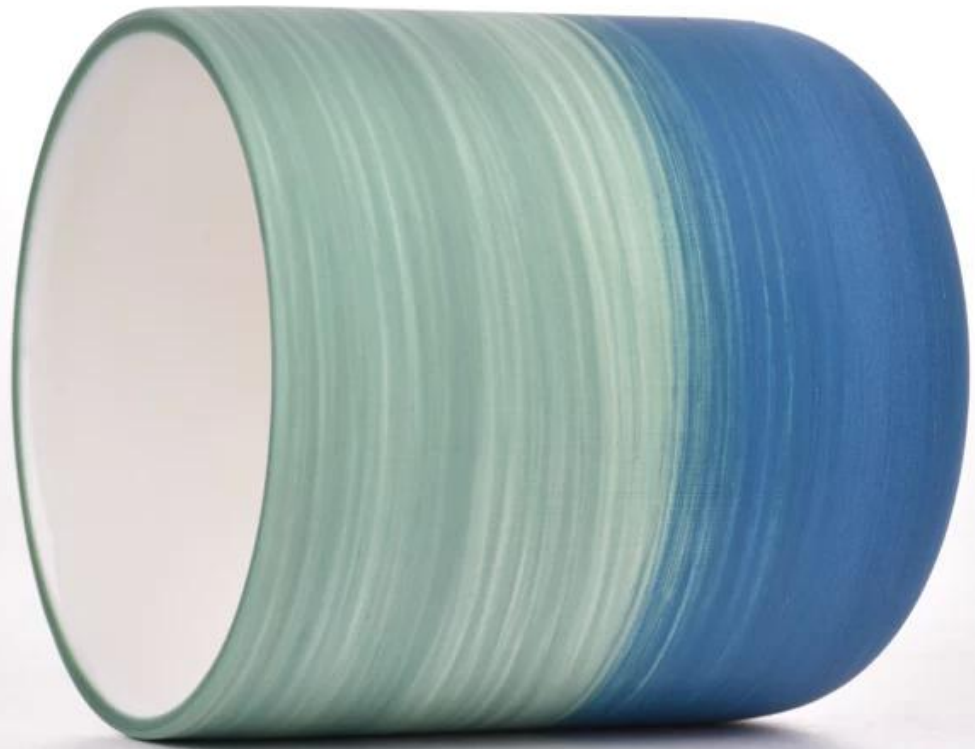

Neues 13oz Keramikkerzen -Container - Container -Gradient, das Gläser bewirkte

Sunny Glasswares erteilt nicht nur OEM / ODM -Bestellungen, sondern hilft auch vielen Marken, mit Produktkonzepten zu beginnen.

Warum Sunny wählen?

Produktname	Neues 13oz Keramikkerzen -Container -Container - Gradient, das Gläser bewirkte
-------------	---

Probe Zeit	1. 5 Tage, wenn es Glasform und Größe gibt 2. 15 Tage, wenn Sie neue Formen und Größen Glas benötigen
Messen	Artikel: SGMK23041520 Oberes Durchmesser: 87 mm Unterer Durchmesser: 50 mm Höhe: 96 mm Gewicht: 300 g Kapazität: 391 ml
Verpackung	Normale Verpackung, individuelle Geschenkbox, PVC -Box, Fensterbox, Farbbox, weiße Box usw.
Lieferung Zeit	Innerhalb von 35 Tagen nach der Probe und der Bestellung bestätigt
Zahlung Begriff	30% Einzahlung durch T/T im Voraus und den Restbetrag gegen die Kopie von b/l
Sendung	Auf See, auf Luft, nach Express und Ihrem Versandvertreter ist akzeptabel
Nutzungsanlass	Wohnkultur, Hochzeitsdekoration, Hochzeitsbevorzugungen, Dekorationsverbesserung