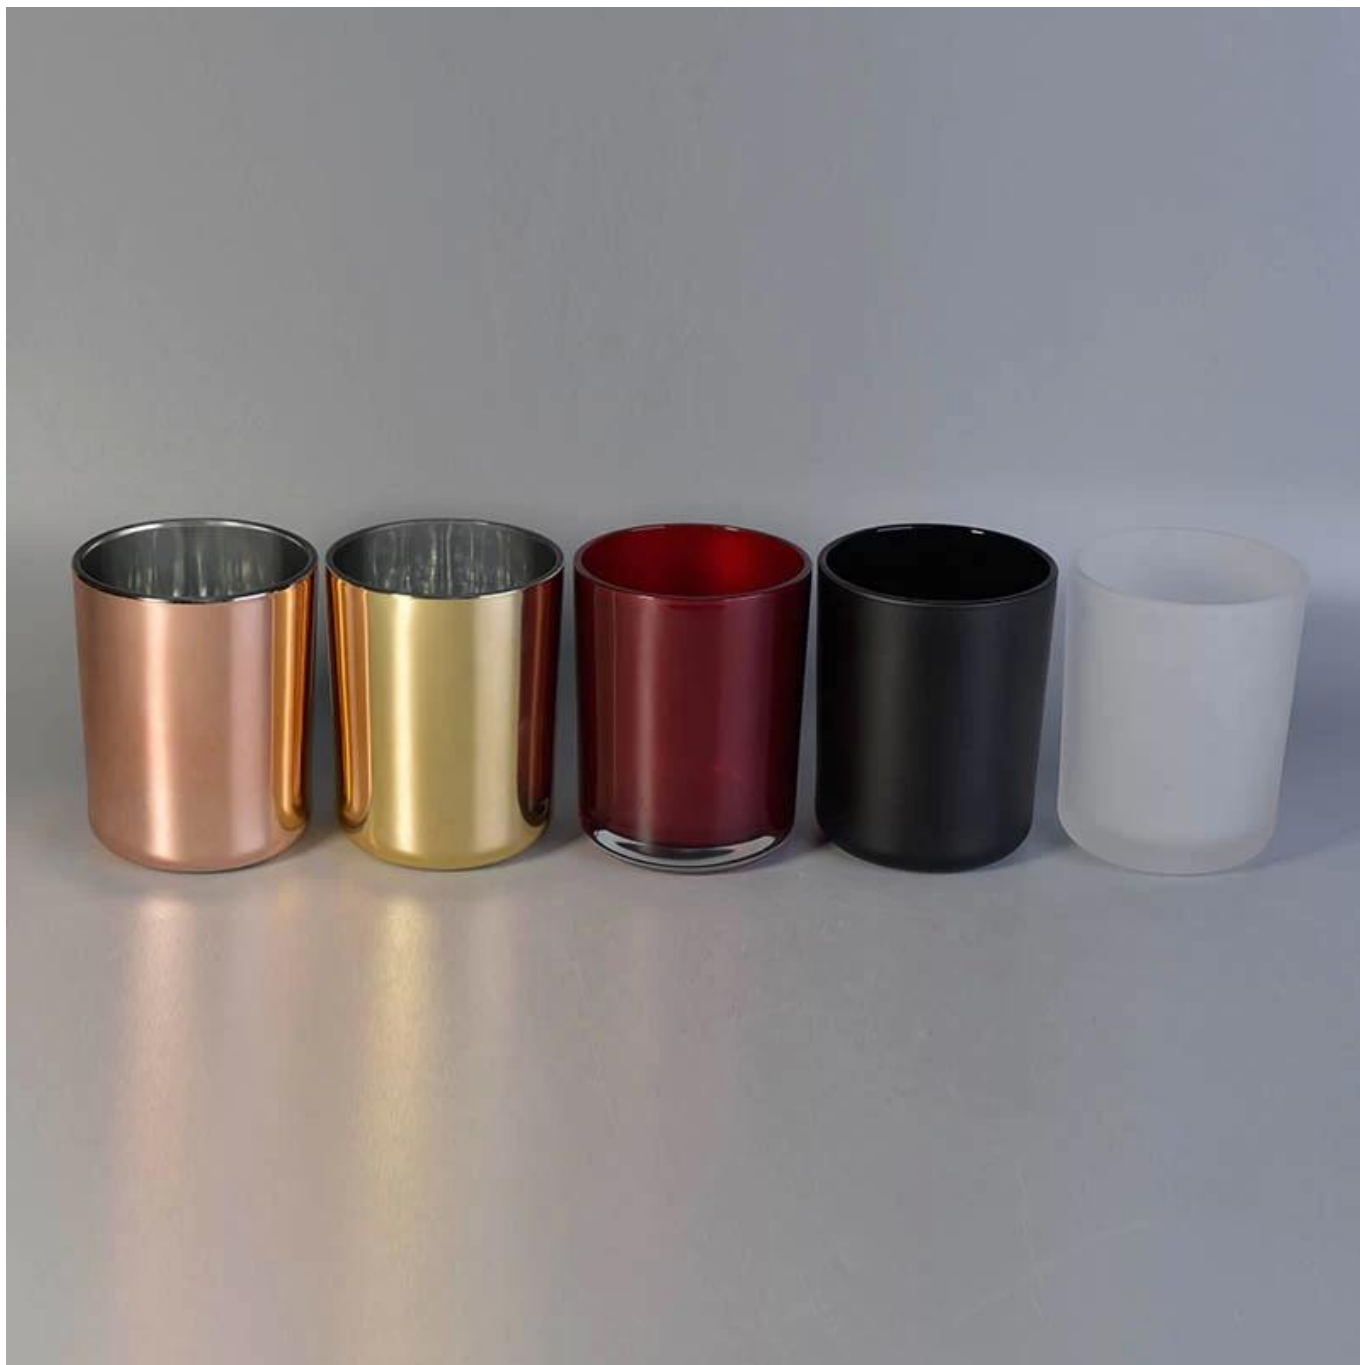

Mattschwarz, Gold, Roségold 16oz Glaskerze Gläser Großhandel

Produktdetails

Artikelname	Mattschwarz, Gold, Roségold 16oz Glaskerze Gläser Großhandel
Art.-Nr.	SG10125
Größe	Top Durchmesser: 100mm Boden Durchmesser: 92mm Höhe: 125 mm Füllwachs Kapazität: 16 Unzen
Markenname	Sonnige Glaswaren

Beispielzeit	1,5 Tage in Form und Größe der Produkte existieren 2:15 Tage, wenn Sie neue Form und Größe der Produkte benötigen
Verpackung	Normale Sicherheit, die Kartonverpackung exportiert: normale 24pcs / 36pcs / 48pcs pro Karton
MOQ	3.000 Stück
Lieferzeit	Innerhalb von 35 Tagen nach Bestellung bestätigt
Zahlungsbedingungen	30% Anzahlung per T / T im Voraus, der Rest nach dem Zeigen der Kopie von B / L
Produkteigenschaft	<ol style="list-style-type: none"> 1. Hohe Qualität und wettbewerbsfähige Preise 2. treffen FDA, SGS, LFGB test etc. 3. Eco-freundlich 4. trifft in hohem Grade auf Hochzeit, Partei, Haus, Stab etc. zu. 5. Maschine gemacht