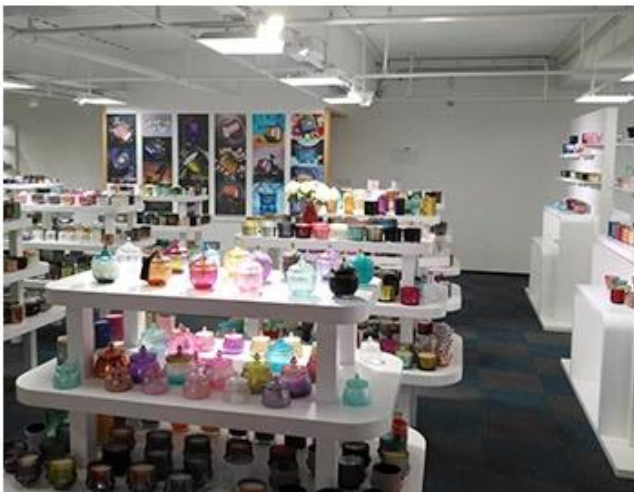

SAMPLE ROOM

There are more than 5000 products in
sample room of Sunny Glassware
for your reference. No second Co. in China!

Factory Show

Unten finden Sie Bilder der wichtigsten Online-Transaktionen. Weitere Informationen zur Fabrik finden Sie unter: [Fabrik-Tour](#)