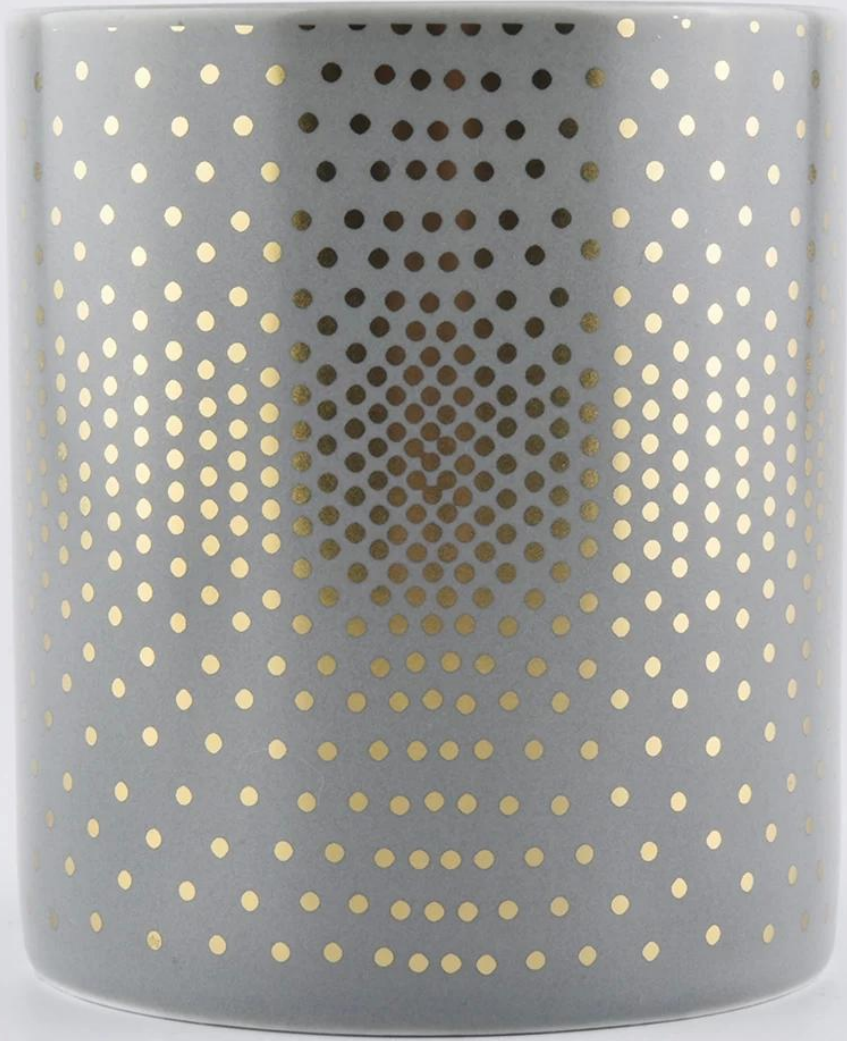

Mattgraue Keramikkerzengefäße mit benutzerdefiniertem Muster

Superior Products Quality

Sunny demolished 80,000pcs candle holders without visible blemish

80% Candle Jars Exclusive Supplier

including Nest Fragrance, Candle Lite, UGG etc popular brands

Kontaktieren Sie uns: sales8@sunnyglassware.com für weitere Details

Product Details

Produktname	Mattgraue Keramikkerzengefäße mit benutzerdefiniertem Muster
Artikel	SGXYT19120910

Schneide es	<p>Oberer Durchmesser: 88 mm Bodendurchmesser: 88 mm Höhe: 101 mm Gewicht: 381 g Kapazität: 422 ml</p>
Kapazität	Kerzenhalter in verschiedenen Größen usw. Es ist erhältlich
Abtastzeit	<p>1,5 Tage, wenn Form und Größe der Produkte vorhanden sind 2,15 Tage, wenn Sie eine neue Form und Größe der Produkte benötigen</p>
Paket	Regelmäßige Sicherheitsverpackung 24 Stück / 36 Stück / 48 Stück usw. für den Exportkarton mit Eierteiler
MOQ	3000 Stück
Lieferzeit	Innerhalb von 55 Tagen nach Auftragsbestätigung
Zahlungsbedingungen	30% Anzahlung durch T / T im Voraus, der Restbetrag nach Vorlage der Kopie von B / L.
Produkteigenschaften	<ol style="list-style-type: none"> 1. Hohe Qualität und wettbewerbsfähige Preise 2. ASTM-Test 3. Ökologisch 4. Es richtet sich weitgehend an Hochzeiten, Partys, Zuhause, Bars usw. 5. Keramikmaterial mit Transmutationsdekoration