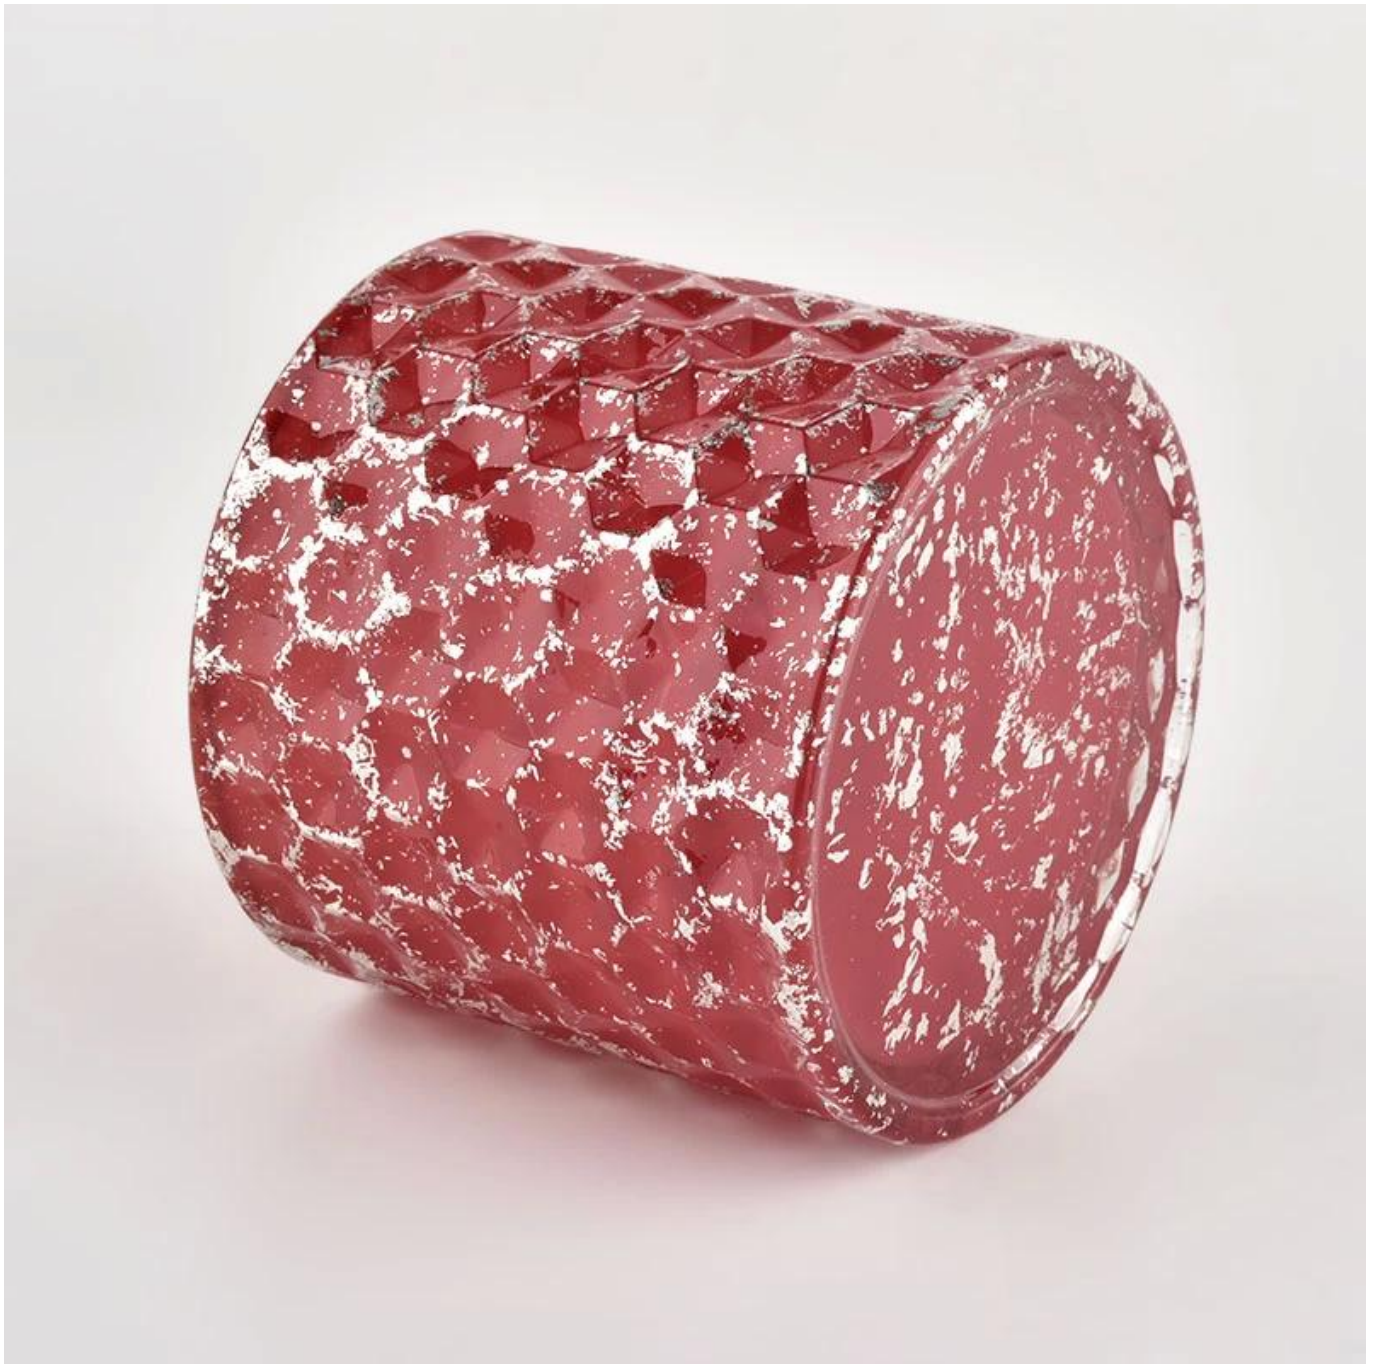

## Produktbeschreibung

Produktname	Luxus rot leerer Glas Kerzengläser mit Deckel für Hochzeit 440ml
Probe Zeit	1. 5 Tage, wenn es Glasform und Größe gibt 2. 15 Tage, wenn Sie neue Formen und Größen Glas benötigen
Messen	Artikel Nr.: Sghl21112602 Top Dia: 99 mm Untere Dia: 99 mm Höhe: 90 mm Kapazität: 440 ml Gewicht: 525g
Verpackung	Normale Verpackung, individuelle Geschenkbox, PVC -Box, Fensterbox, Farbbox, weiße Box usw.
Lieferung Zeit	Innerhalb von 35 Tagen nach Probe und Ordnung bestätigt
Zahlung Ausdruck	30% Einzahlung durch T/T im Voraus und den verbleibenden Betrag gegen die Kopie von b/l
Übertragung	Laut Express und Ihrem Versandvertreter ist auf See akzeptabel
Nutzungsereignis	Wohnkultur, Hochzeitsdekoration, Hochzeitsvorträge, dekorative Verbesserung,