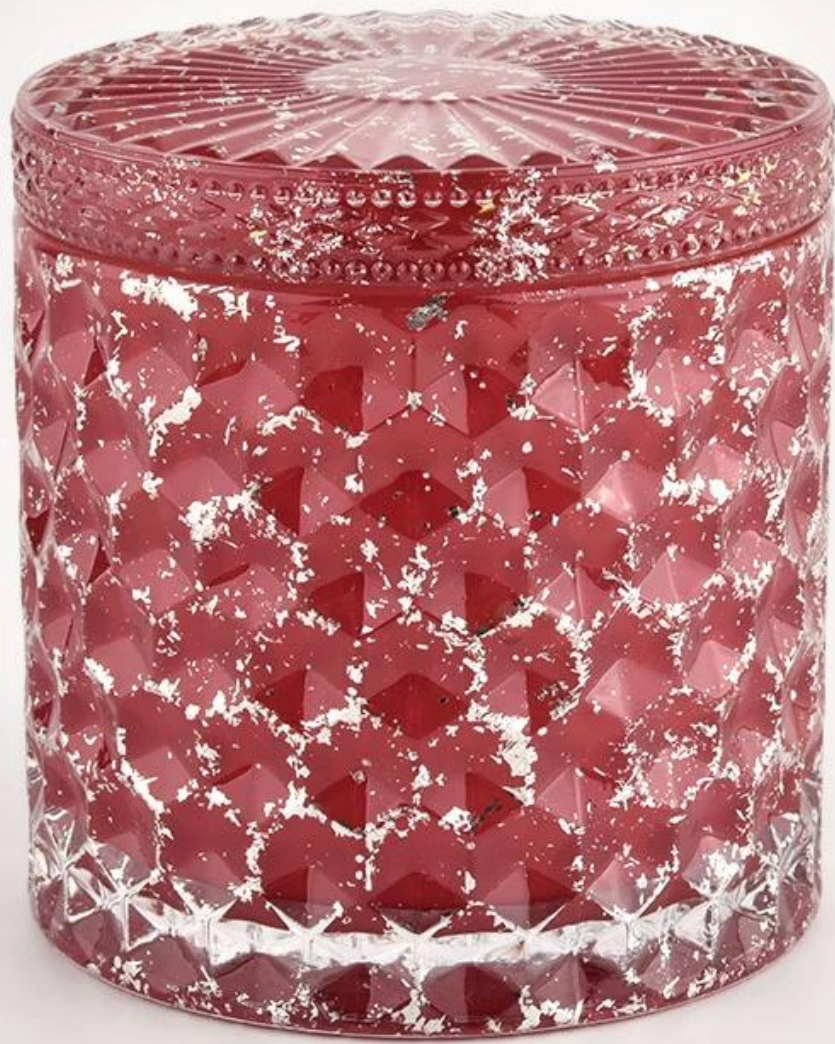

## Produktbeschreibung

Produktname	Luxus rot leerer Glas Kerzengläser mit Deckel für Hochzeit 440ml
Probe Zeit	1. 5 Tage, wenn es Glasform und Größe gibt 2. 15 Tage, wenn Sie neue Formen und Größen Glas benötigen
Messen	Artikel Nr.: Sghl21112602 Top Dia: 99 mm Untere Dia: 99 mm Höhe: 90 mm Kapazität: 440 ml Gewicht: 525g
Verpackung	Normale Verpackung, individuelle Geschenkbox, PVC -Box, Fensterbox, Farbbox, weiße Box usw.
Lieferung Zeit	Innerhalb von 35 Tagen nach Probe und Ordnung bestätigt
Zahlung Ausdruck	30% Einzahlung durch T/T im Voraus und den verbleibenden Betrag gegen die Kopie von b/l
Übertragung	Laut Express und Ihrem Versandvertreter ist auf See akzeptabel
Nutzungsereignis	Wohnkultur, Hochzeitsdekoration, Hochzeitsvorträge, dekorative Verbesserung,