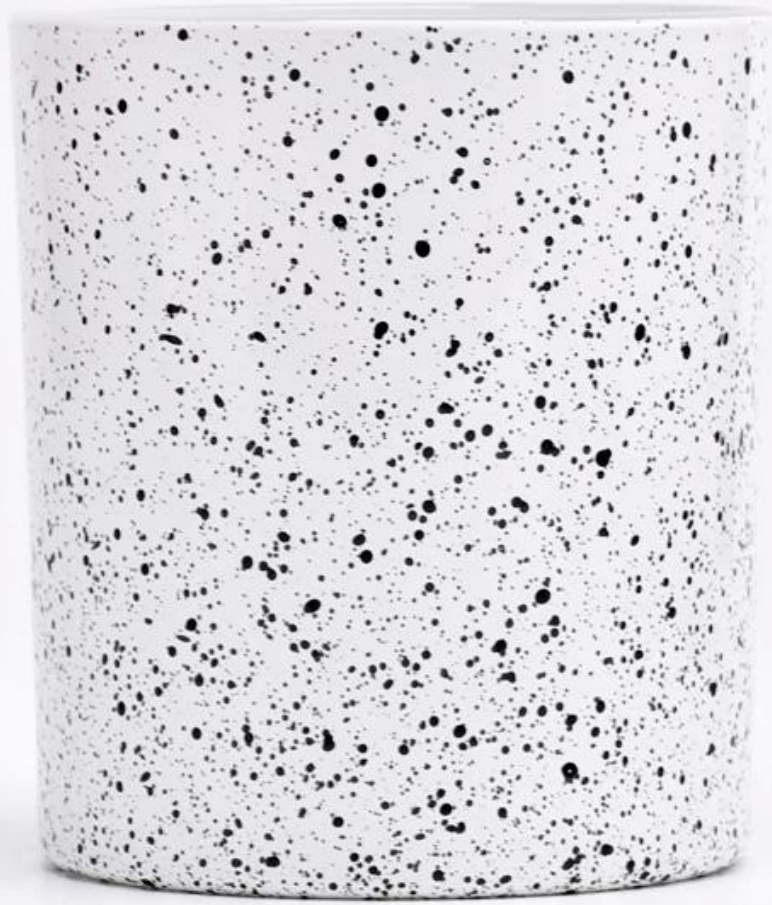

Produktname	Luxus handgefertigtes Glaskerzenglas 10oz Weißes Glasgefäß Großhandel
-------------	---

Probe Zeit	1. 5 Tage, wenn es Glasform und Größe gibt 2. 15 Tage, wenn Sie neue Formen und Größen Glas benötigen
Messen	Artikel: SGZT22090116 Top Dia: 80 mm Unterer Durchmesser: 77 mm Höhe: 90 mm Gewicht: 300 g Kapazität: 300 ml
Verpackung	Normale Verpackung, individuelle Geschenkbox, PVC -Box, Fensterbox, Farbbox, weiße Box usw.
Lieferung Zeit	Innerhalb von 35 Tagen nach der Probe und Bestellung bestätigt
Zahlung Begriff	30% Einzahlung durch T/T im Voraus und den Restbetrag gegen die Kopie von b/l
Sendung	Auf See, auf Luft, nach Express und Ihrem Versandvertreter ist akzeptabel
Nutzungsanlass	Wohnkultur, Hochzeitsdekoration, Hochzeitsbevorzugungen, Dekorationsverbesserung