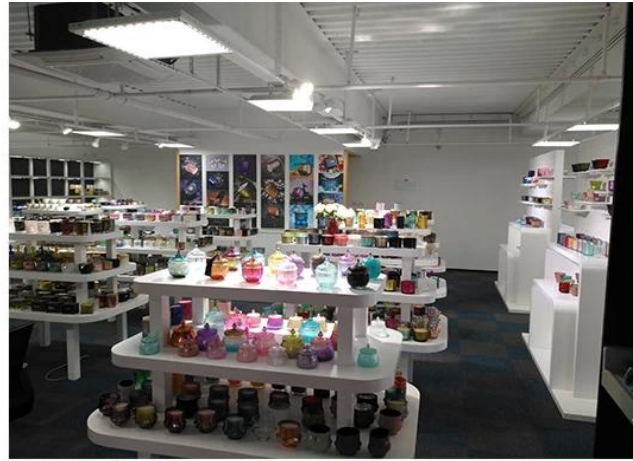

Range of the application

Office & Sample Room

Wir haben ein 1.800 Quadratmeter großes internationales Büro in Shenzhen gekauft.

Probenraumanzeige

Meiyang Glass bietet mehr als nur **Shenzhen Musterraum hat 5000 Stück** Eine breite Palette von Optionen. Er hat eine große Karte gewonnen [Kundenbewertungen](#). Willkommen im Büro in Shenzhen! Das Bild ist wie folgt **Nur ein Teil unseres Design-Kerzenhalters** Willkommen in der Niederlassung in Shenzhen, um Ihren Favoriten zu finden. Es wird Sie überraschen, denn es ist schwierig, einen solchen Lieferanten in China zu finden.