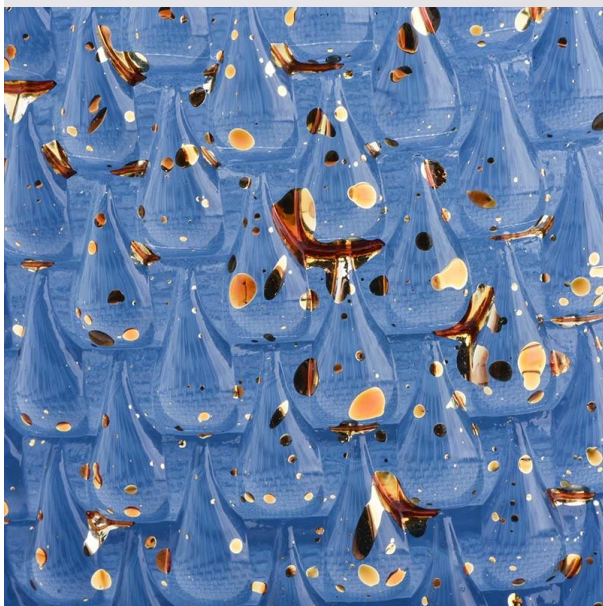

1. Diamant-Glas
2. verschiedene Größen erhältlich
3. Besprühen Sie die Kerzenhalter und Deckel mit schwarzen Punkten
4. Kundenspezifische Designs und Dekorationen sind willkommen.

Warum sich für Sunny Glassware Kerzenhalter entscheiden?