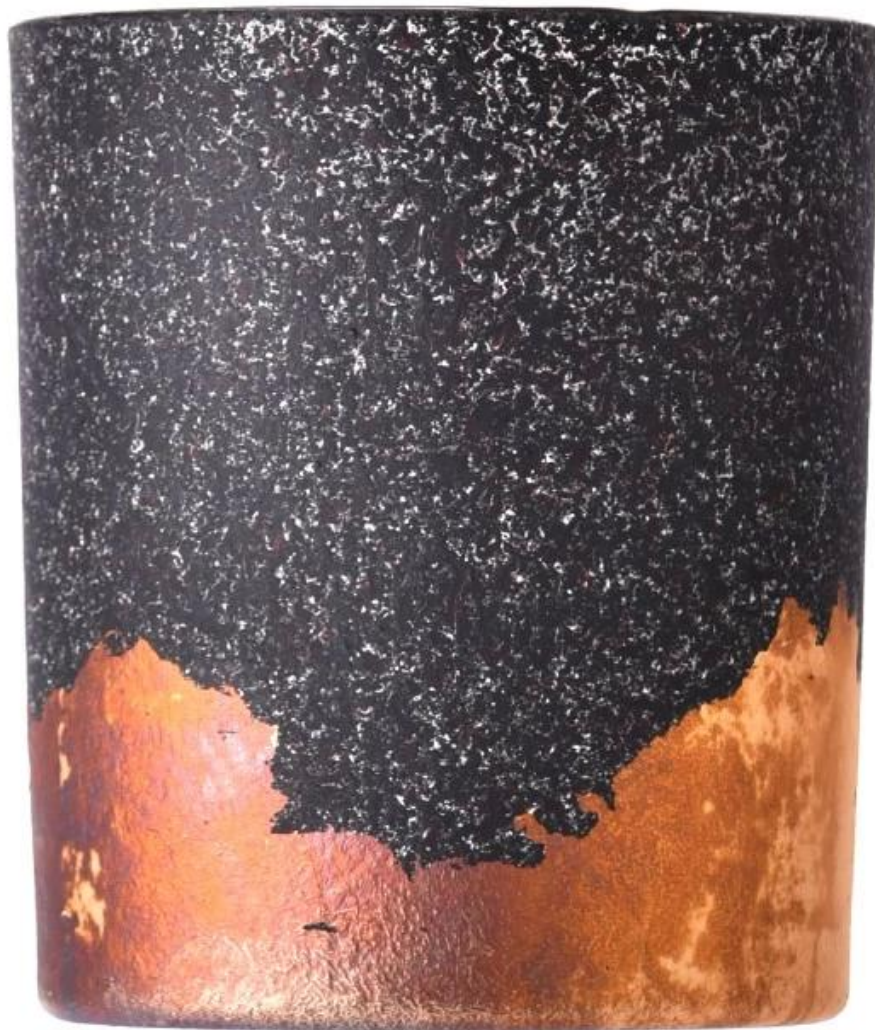

Luxus Customized 415ml Black Metall Bottom Gold Alufoil Glaskerzenglas

Award-winning team of designers has won the trust of many upscale brands like NEST Fragrance. The talented design team is unmatched in China.

Einmal abgerissen 80.000 Stcs Glasgefäß mit kaum sichtbarem Makel.

Produktbeschreibung

Produktname	Luxus Customized 415ml Black Metall Bottom Gold Alufoil <u>Glaskerzenglas</u>
Beispielzeit	1. 5 Tage, wenn es Glasform und Größe gibt 2. 15 Tage, wenn Sie neue Formen und Größen Glas benötigen
Messen	Art.-Nr.: Sgtc2312003 Top Dia: 88 mm Bodendurchmesser: 82 mm Höhe: 100 mm Gewicht: 330g Kapazität: 415 ml
Verpackung	Normale Verpackung, individuelle Geschenkbox, PVC -Box, Fensterbox, Farbbox, weiße Box usw.
Lieferzeit	Innerhalb von 35 Tagen nach der Probe und der Bestellung bestätigt
Zahlungszeit	30% Einzahlung durch T/T im Voraus und den Restbetrag gegen die Kopie von b/l
Sendung	Auf See, auf Luft, nach Express und Ihrem Versandvertreter ist akzeptabel
Nutzungsanlass	Wohnkultur, Hochzeitsdekoration, Hochzeitsbevorzugungen, Dekorationsverbesserung,