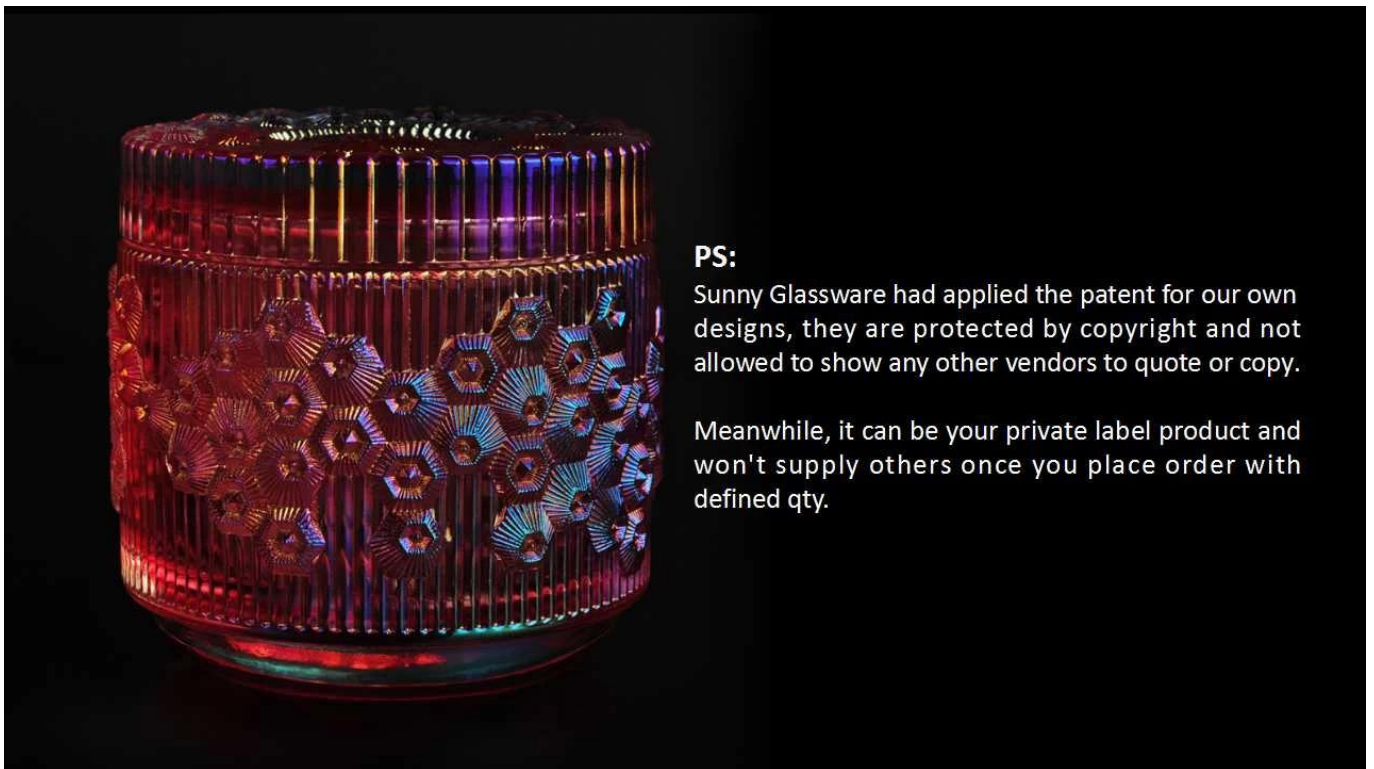

PS:

Sunny Glassware had applied the patent for our own designs, they are protected by copyright and not allowed to show any other vendors to quote or copy.

Meanwhile, it can be your private label product and won't supply others once you place order with defined qty.

Verpackung & Versand