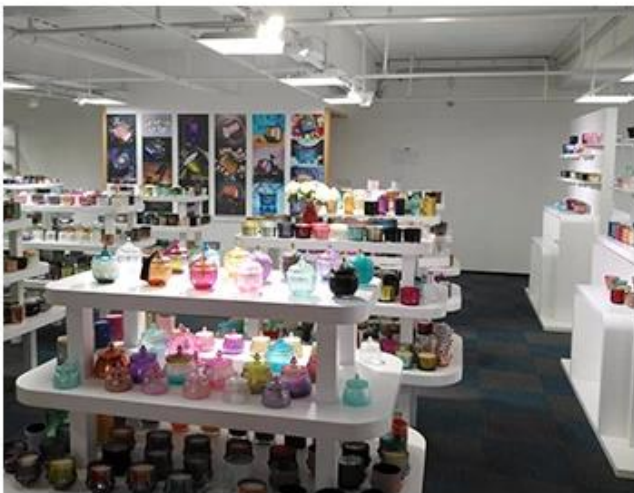

überraschen, denn es ist schwierig, einen solchen Lieferanten in China zu finden.

SAMPLE ROOM

There are more than 5000 products in
sample room of Sunny Glassware
for your reference. No second Co. in China!

Factory Show

Unten finden Sie Bilder der wichtigsten Online-Transaktionen. Weitere Informationen zur Fabrik finden Sie unter: [Fabrik-Tour](#)