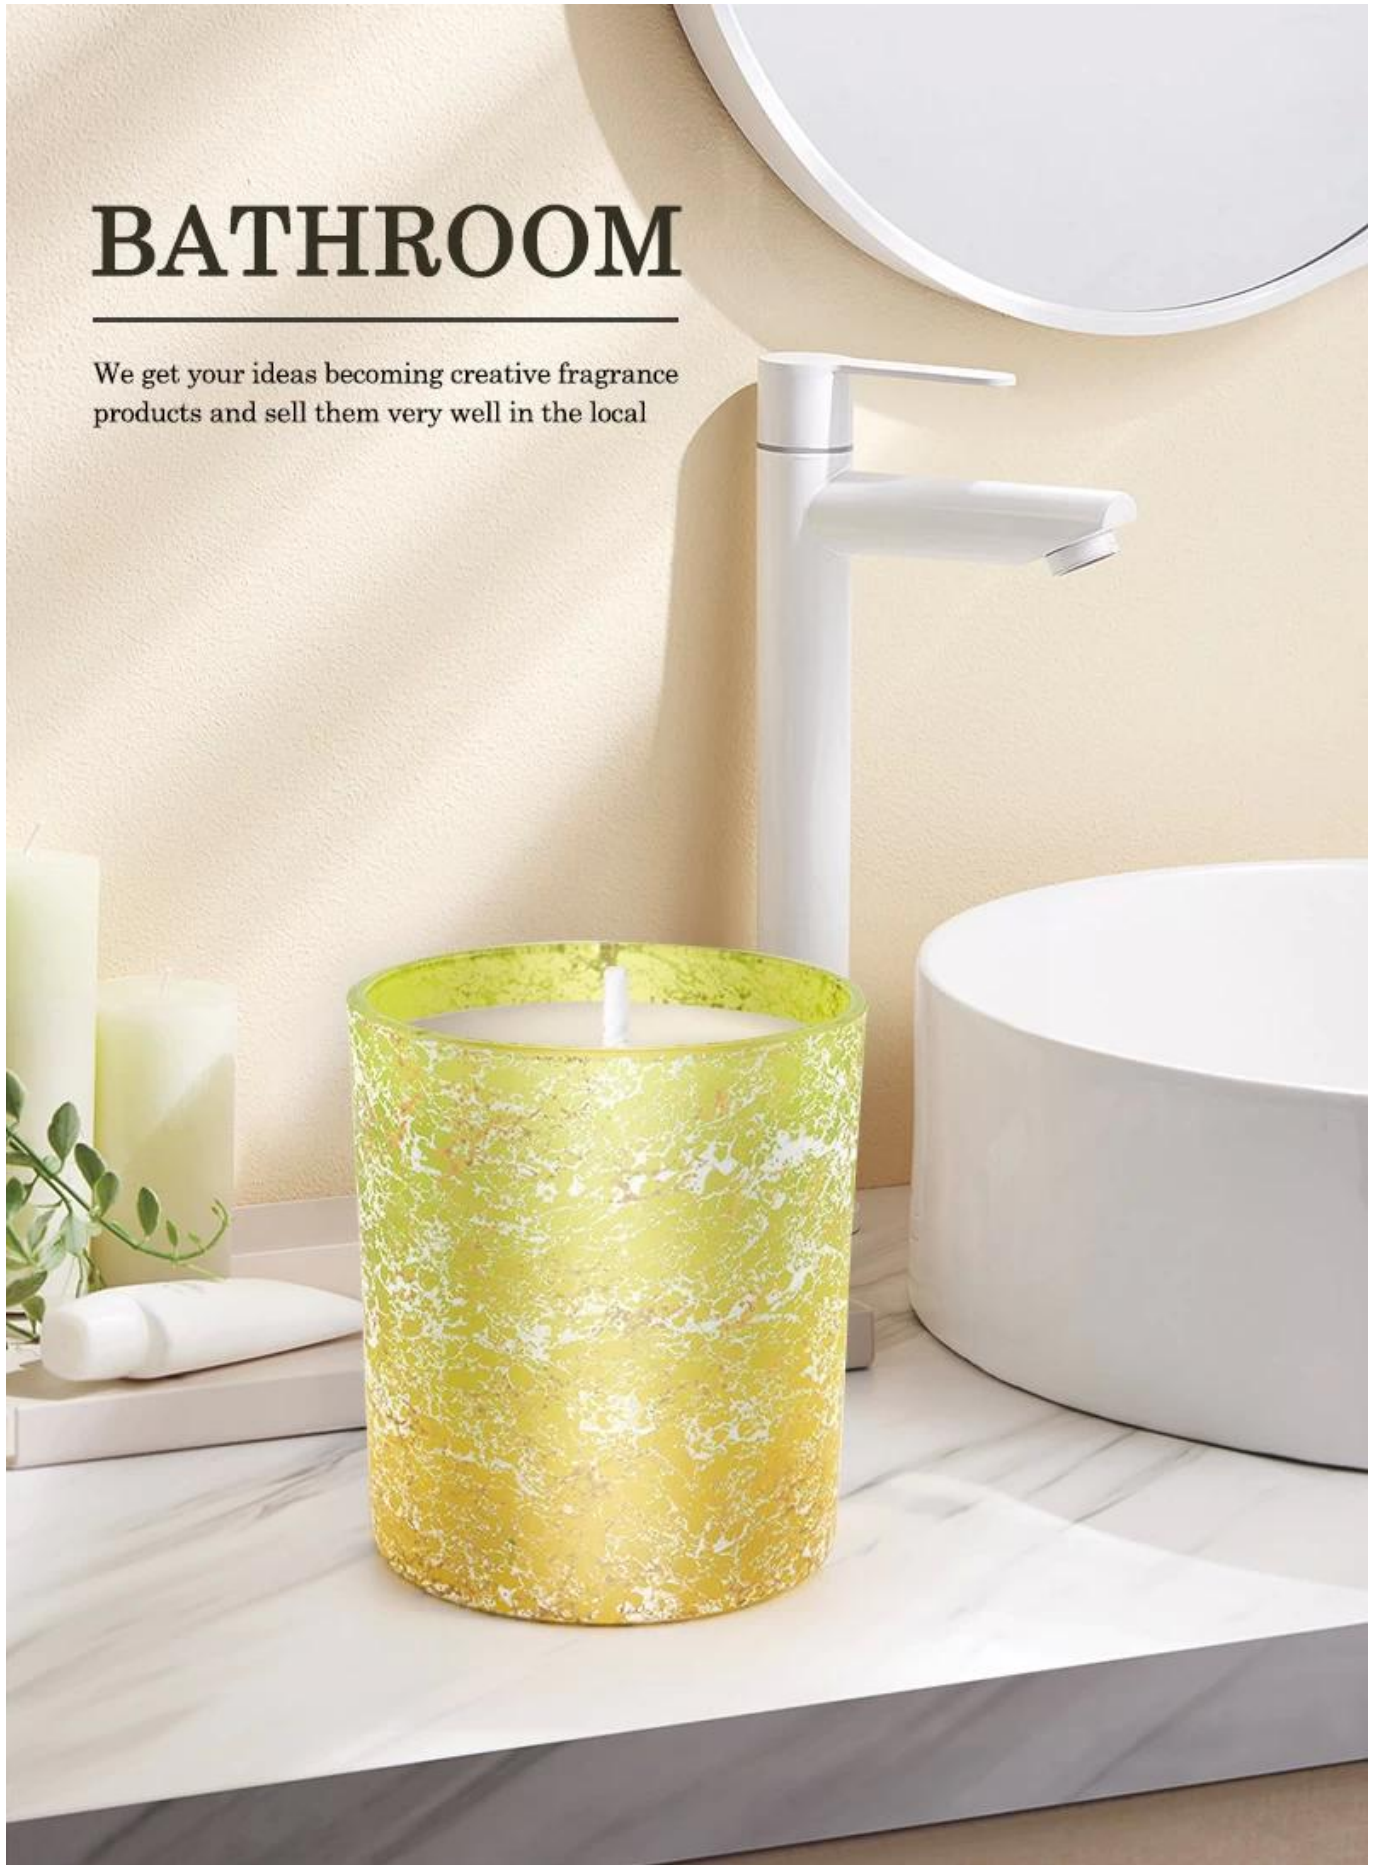

BATHROOM

We get your ideas becoming creative fragrance products and sell them very well in the local