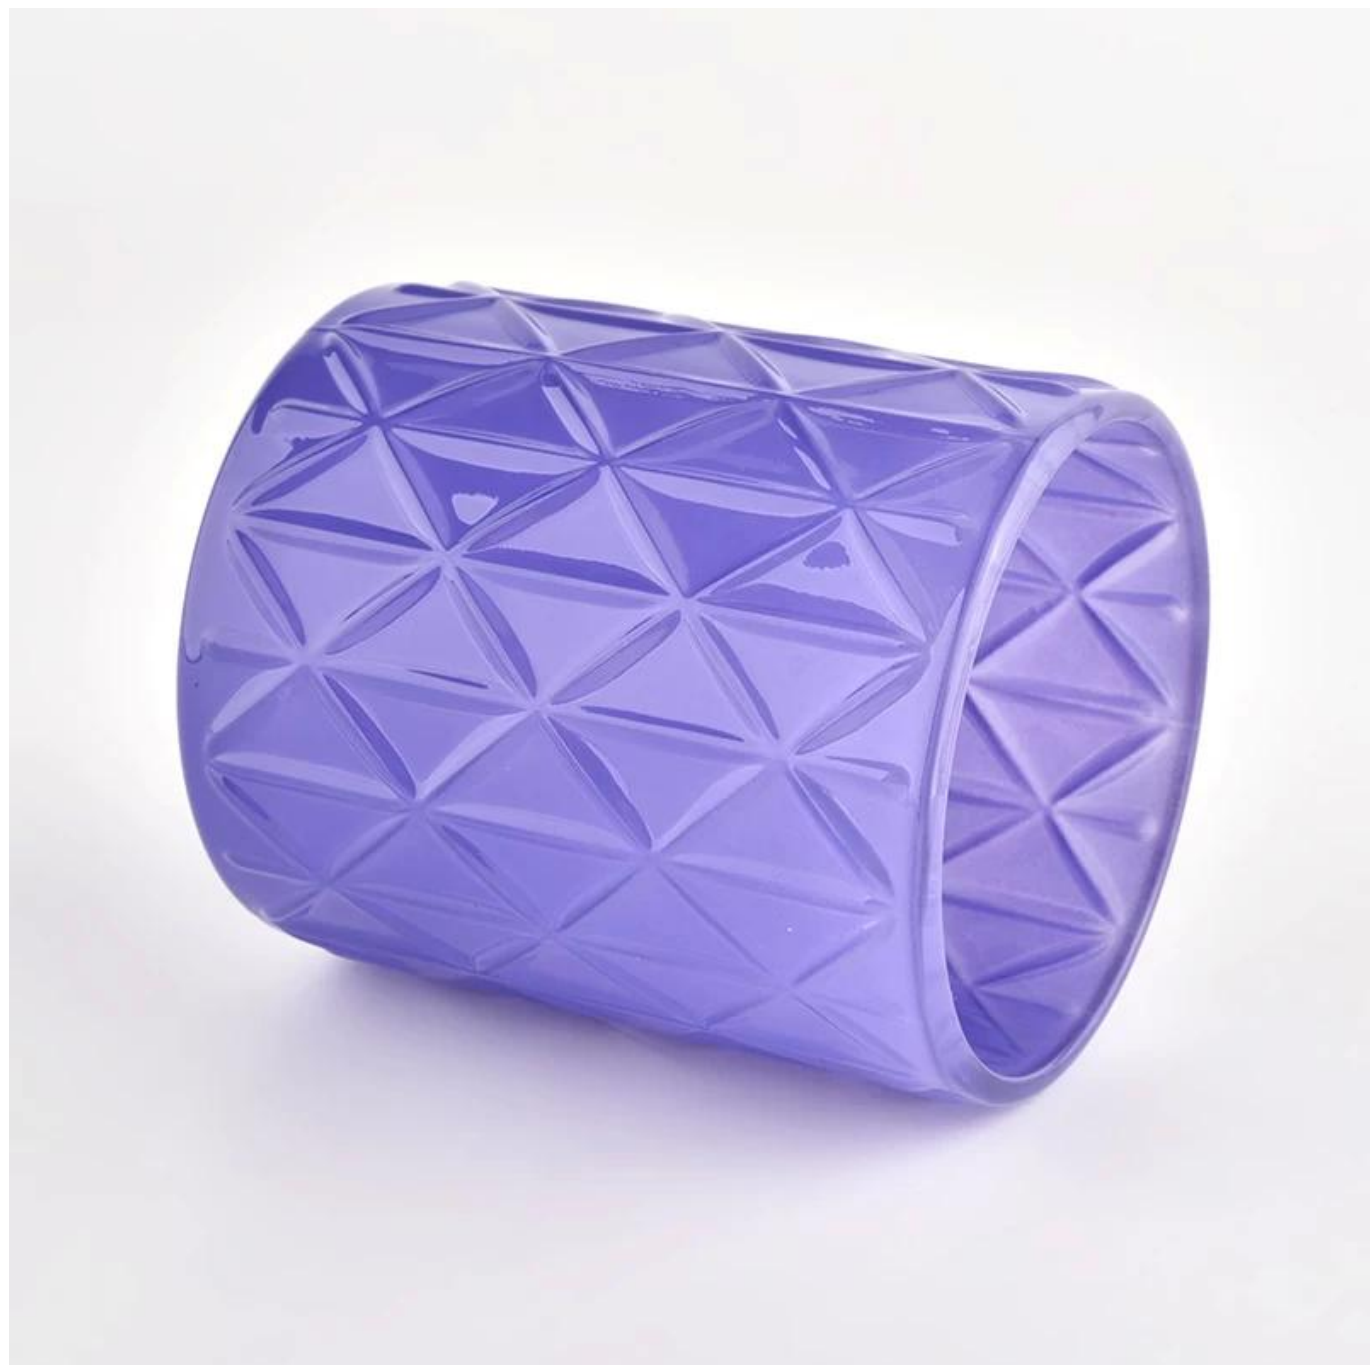

Produktname	Luxus 14oz Präge Muster lila Glaskerzenhalter Großhandel
-------------	---

Probe Zeit	1. 5 Tage, wenn es Glasform und Größe gibt 2. 15 Tage, wenn Sie neue Formen und Größen Glas benötigen
Messen	Artikel: SGCX21122402 Oberes Durchmesser: 84 mm Unterer Durchmesser: 84 mm Höhe: 100 mm Gewicht: 387g Kapazität: 400 ml
Verpackung	Normale Verpackung, individuelle Geschenkbox, PVC -Box, Fensterbox, Farbbox, weiße Box usw.
Lieferung Zeit	Innerhalb von 35 Tagen nach der Probe und Bestellung bestätigt
Zahlung Begriff	30% Einzahlung durch T/T im Voraus und den Restbetrag gegen die Kopie von b/l
Sendung	Auf See, auf Luft, nach Express und Ihrem Versandvertreter ist akzeptabel
Nutzungsanlass	Wohnkultur, Hochzeitsdekoration, Hochzeitsbevorzugungen, Dekorationsverbesserung