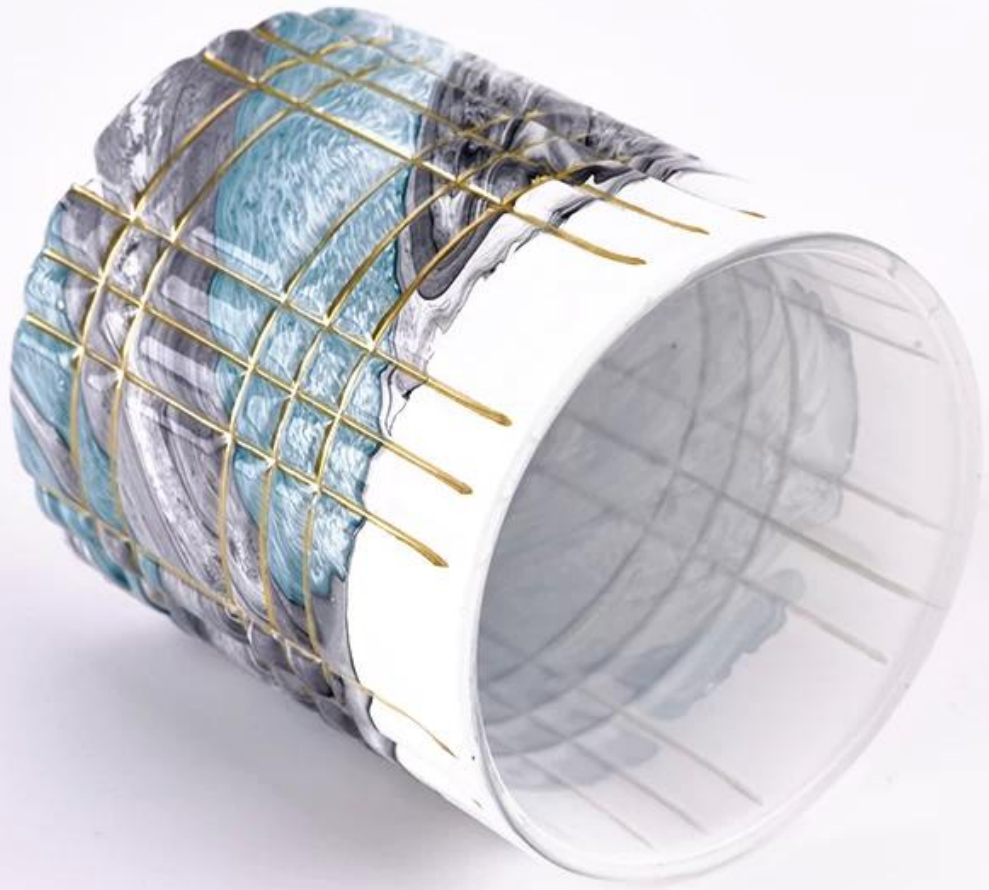

Produktname	Luxus 10oz Glas schöne Muster Kerzengläser für Wohnkultur Großhandel
-------------	--

Probe Zeit	1. 5 Tage, wenn es Glasform und Größe gibt 2. 15 Tage, wenn Sie neue Formen und Größen Glas benötigen
Messen	Artikel: Sgtc22111001 Oberes Durchmesser: 79 mm Unterer Durchmesser: 76 mm Höhe: 86 mm Gewicht: 278g Kapazität: 280 ml
Verpackung	Normale Verpackung, individuelle Geschenkbox, PVC -Box, Fensterbox, Farbbox, weiße Box usw.
Lieferung Zeit	Innerhalb von 35 Tagen nach der Probe und Bestellung bestätigt
Zahlung Begriff	30% Einzahlung durch T/T im Voraus und den Restbetrag gegen die Kopie von b/l
Sendung	Auf See, auf Luft, nach Express und Ihrem Versandvertreter ist akzeptabel
Nutzungsanlass	Wohnkultur, Hochzeitsdekoration, Hochzeitsbevorzugungen, Dekorationsverbesserung