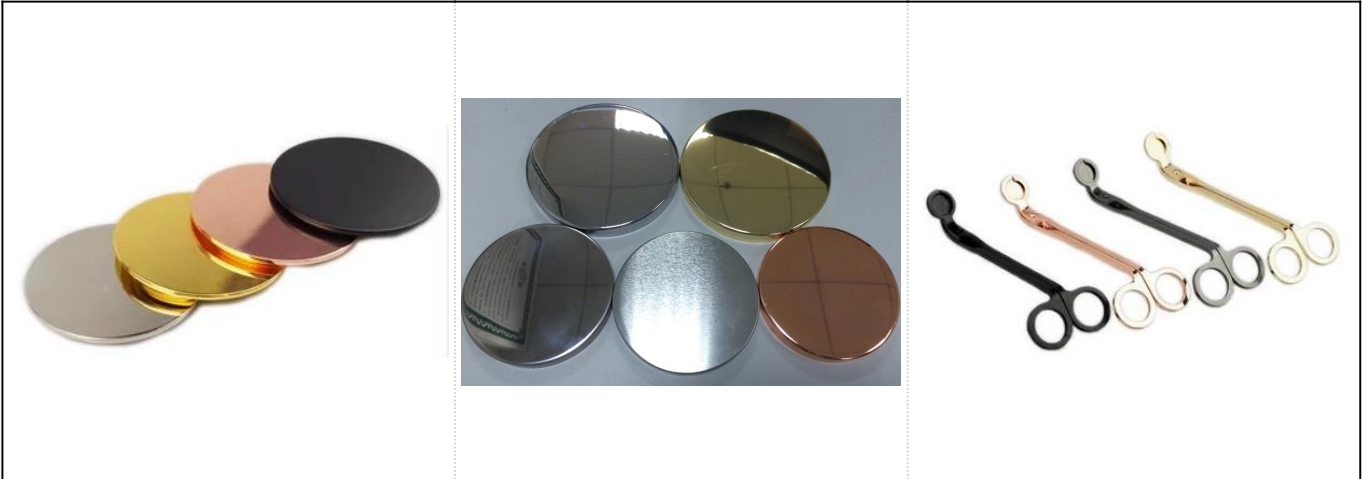

## Produkt Details

Name	Lavendel lila Kugel Form Glas Kerzenhalter Großhandel
Artikeldetails	Artikelnummer: SGLYP17103101 Oberer Durchmesser: 113 mm Max Durchmesser: 148mm Boden Durchmesser: 61mm Höhe: 119 mm Kapazität: 1230ml
Material	Glas, Soda-Lime Glas, hohes weißes Glas
Zubehör	Kappe, Glas / Metall / Holzdeckel usw

More Product Pictures

**Abgestimmtes Zubehör:**