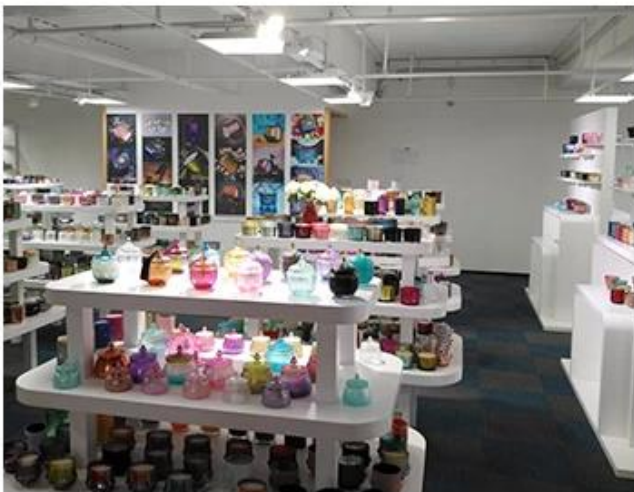

Wooden case

Office & Sample Room

Wir haben ein 1.800 Quadratmeter großes internationales Büro in Shenzhen gekauft.

Probenraumanzeige

Meiyang Glass bietet mehr als nur **Shenzhen Musterraum hat 5000 Stück** Eine breite Palette von Optionen. Er hat eine große Karte gewonnen [Kundenbewertungen](#). Willkommen im Büro in Shenzhen! Das Bild ist wie folgt **Nur ein Teil unserer Designkerzenhalter** Willkommen in der Niederlassung in Shenzhen, um Ihren Favoriten zu finden. Es wird Sie überraschen, denn es ist schwierig, einen solchen Lieferanten in China zu finden.

SAMPLE ROOM

There are more than 5000 products in
sample room of Sunny Glassware
for your reference. No second Co. in China!

Factory Show

Unten finden Sie Bilder der wichtigsten Online-Transaktionen. Weitere Informationen zur Fabrik finden Sie unter: [Fabrik-Tour](#)