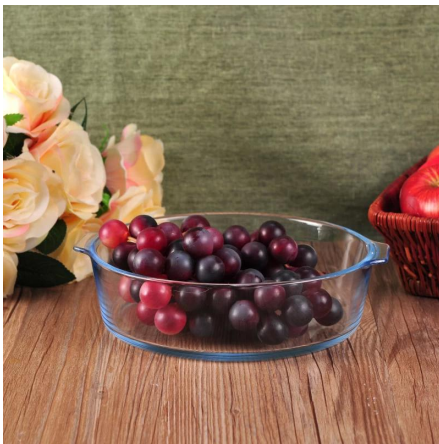

Everything is going on, but don't give up trying.

More Product Pictures

Verschiedene Ausführungen von Lebensmittelverpackungen für Ihre Wahl.

Similar Products Link

Office & Sample Room

[Shenzhen Sunny Glas Co., Ltd](#) wurde 1992 gegründet. Wir wurden in diesem Bereich seit mehr als 20 Jahren, als ein professioneller Hersteller spezialisiert wir entwerfen Glaswaren, Herstellung Glaswaren sowie exportieren. Unsere Linien Produktpalette reicht von handgefertigten, maschinell hergestellt. Wir produzierten bereits reichlich Produkte wie [Glas Becher](#), [Borosilikatglas](#), [Schnapsglas](#), [Vase](#), [Schale](#), [Kerzenständer](#), [Gläser](#), [Aschenbecher](#), [Tabkeware](#), [Trinkuren Glas](#) usw.. alle die tägliche Nutzung Glaswaren, insgesamt sind mehr als 4.000 verschiedene Arten. Wir haben eine ausgezeichnete