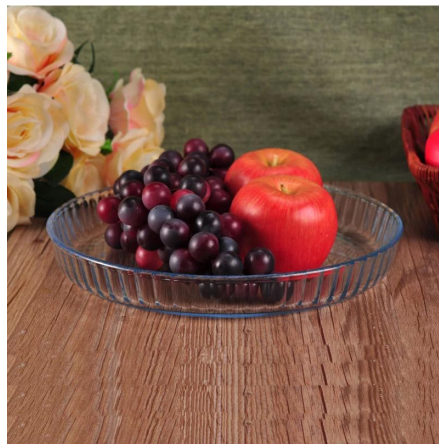

Everything is going on, but don't give up trying.

More Product Pictures

Verschiedene Ausführungen von Lebensmittelverpackungen für Ihre Wahl.

Similar Products Link

Office & Sample Room

[Shenzhen Sunny Glas Co., Ltd](#) wurde 1992 gegründet. Wir wurden in diesem Bereich seit mehr als 20 Jahren, als ein professioneller Hersteller spezialisiert wir entwerfen Glaswaren, Herstellung Glaswaren sowie exportieren. Unsere Linien Produktpalette reicht von handgefertigten, maschinell hergestellt. Wir produzierten bereits reichlich Produkte wie [Glas Becher](#), [Borosilikatglas](#), [Schnapsglas](#), [Vase](#), [Schale](#), [Kerzenständer](#), [Gläser](#), [Aschenbecher](#), [Tabkeware](#), [Trinkuren Glas](#) usw.. alle die tägliche Nutzung Glaswaren, insgesamt sind mehr als 4.000 verschiedene Arten. Wir haben eine ausgezeichnete