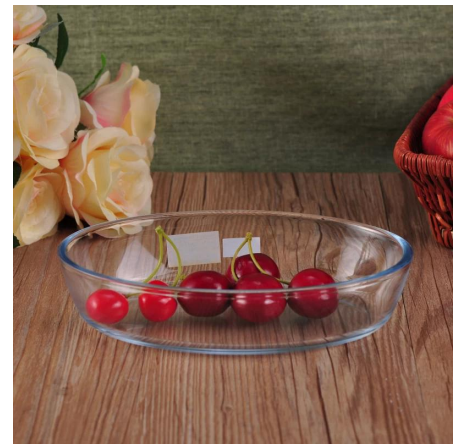

Everything is going on, but don't give up trying.

More Product Pictures

Verschiedene Ausführungen von Lebensmittelverpackungen für Ihre Wahl.

Similar Products Link

Office & Sample Room

[Shenzhen Sunny Glas Co., Ltd](#) wurde 1992 gegründet. Wir wurden in diesem Bereich seit mehr als 20 Jahren, als ein professioneller Hersteller spezialisiert wir entwerfen Glaswaren, Herstellung Glaswaren sowie exportieren. Unsere Linien Produktpalette reicht von handgefertigten, maschinell hergestellt. Wir produzierten bereits reichlich Produkte wie [Glas Becher](#), [Borosilikatglas](#), [Schnapsglas](#), [Vase](#), [Schale](#), [Kerzenständer](#), [Gläser](#), [Aschenbecher](#), [Tabkeware](#), [Trinkuren Glas](#) usw.. alle die tägliche Nutzung Glaswaren, insgesamt sind mehr als 4.000 verschiedene Arten. Wir haben eine ausgezeichnete