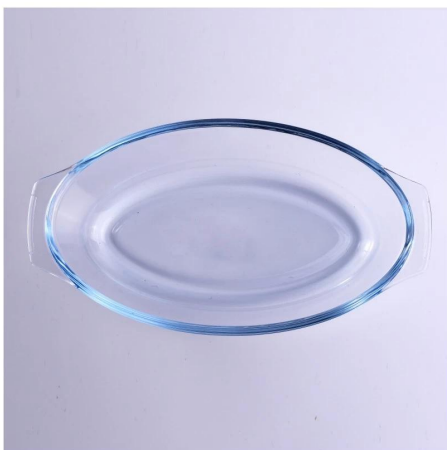

Everything is going on, but don't give up trying.

More Product Pictures

Verschiedene Ausführungen von Lebensmittelverpackungen für Ihre Wahl.

Similar Products Link

Office & Sample Room

[Shenzhen Sunny Glas Co., Ltd](#) wurde 1992 gegründet. Wir wurden in diesem Bereich seit mehr als 20 Jahren, als ein professioneller Hersteller spezialisiert wir entwerfen Glaswaren, Herstellung Glaswaren sowie exportieren. Unsere Linien Produktpalette reicht von handgefertigten, maschinell hergestellt. Wir produzierten bereits reichlich Produkte wie [Glas Becher](#), [Borosilikatglas](#), [Schnapsglas](#), [Vase](#), [Schale](#), [Kerzenständer](#), [Gläser](#), [Aschenbecher](#), [Tabkeware](#), [Trinkuren Glas](#) usw.. alle die tägliche Nutzung Glaswaren, insgesamt sind mehr als 4.000 verschiedene Arten. Wir haben eine ausgezeichnete