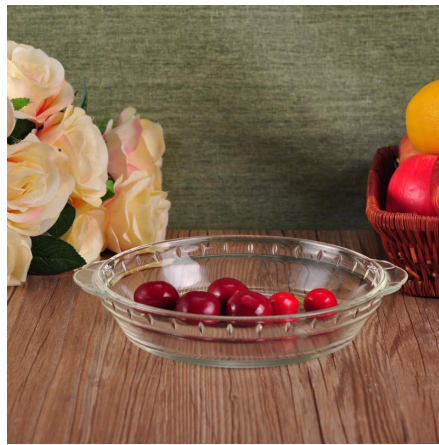

Everything is going on, but don't give up trying.

More Product Pictures

Verschiedene Ausführungen von Lebensmittelverpackungen für Ihre Wahl.

Similar Products Link

Office & Sample Room

[Shenzhen Sunny Glas Co., Ltd](#) wurde 1992 gegründet. Wir wurden in diesem Bereich seit mehr als 20 Jahren, als ein professioneller Hersteller spezialisiert wir entwerfen Glaswaren, Herstellung Glaswaren sowie exportieren. Unsere Linien Produktpalette reicht von handgefertigten, maschinell hergestellt. Wir produzierten bereits reichlich Produkte wie [Glas Becher](#), [Borosilikatglas](#), [Schnapsglas](#), [Vase](#), [Schale](#), [Kerzenständer](#), [Gläser](#), [Aschenbecher](#), [Tabkeware](#), [Trinkuren Glas](#) usw.. alle die tägliche Nutzung Glaswaren, insgesamt sind mehr als 4.000 verschiedene Arten. Wir haben eine ausgezeichnete