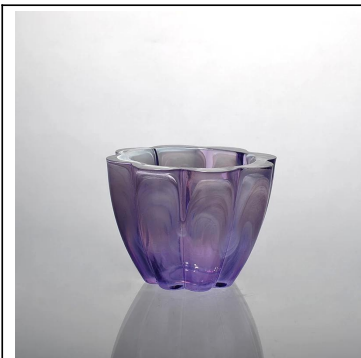

Similar Products Link