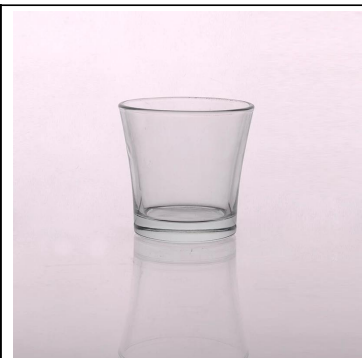

Similar Products Link