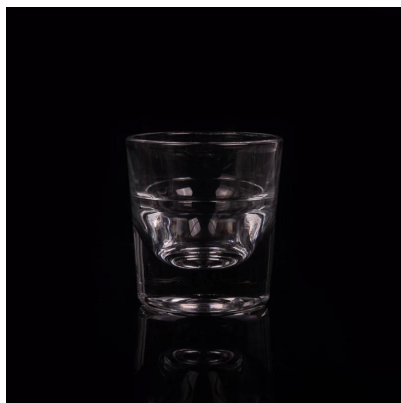

[Whiskey Glas Tasse](#)