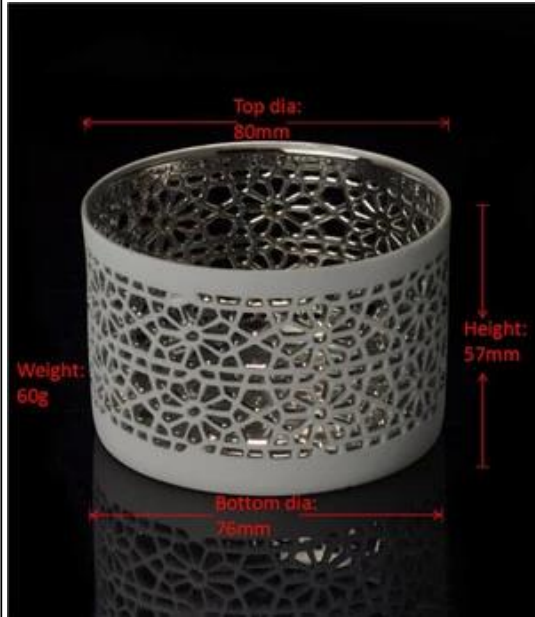

Homologe Reihe Zylinder runden Keramik-Kerze-Halter

Ceramic candle holder

S SUNNY

美 阳 玻 璃

Gold/White

Gold/Gold

Silvery/White

Item No.: SGJH15112207

Item No.: SGJH15112208

Item No.: SGJH15112209

Product Details

Elementname	Homologe Reihe Zylinder runden Keramik-Kerze-Halter
Artikelnummer.	SGJH15112211
Größe	Oberer Durchmesser: 80mm * untere Dia: 76mm Höhe: 57mm
Gewicht	60g
Zeit für die Durchschnittbildung	1,5 Tage in der Form und Größe der Produkte vorhanden 02:15 Tage benötigen Sie neue Form und Größe der Produkte
Verpackung	Sicherheit Verpackung normal 24St / 36pcs / 48st pro Karton etc. Export mit Ei-Teiler
MOQ	10, 000pcs
Lieferzeit	Innerhalb von 35 Tagen nach Bestellung bestätigt
Zahlungsbedingungen	30 % Anzahlung von T / T im Voraus das Gleichgewicht nach Aushändigung der Kopiedes des B / L
Funktion des Produkts	<ol style="list-style-type: none"> 1. hohe Qualität und wettbewerbsfähige Preise 2. Treffen FDA, SGS, LFGB testen etc.. 3.Eco-freundlich 4. Allgemein gilt für Hochzeit, Party, Haus, bar etc.. 5. Maschine gemacht

More Product Pictures

[Similar Products Link](#)

Product display

Candle Holder

Glass Tumbler

Glass Jar

Double Wall Glass

Wine Glass