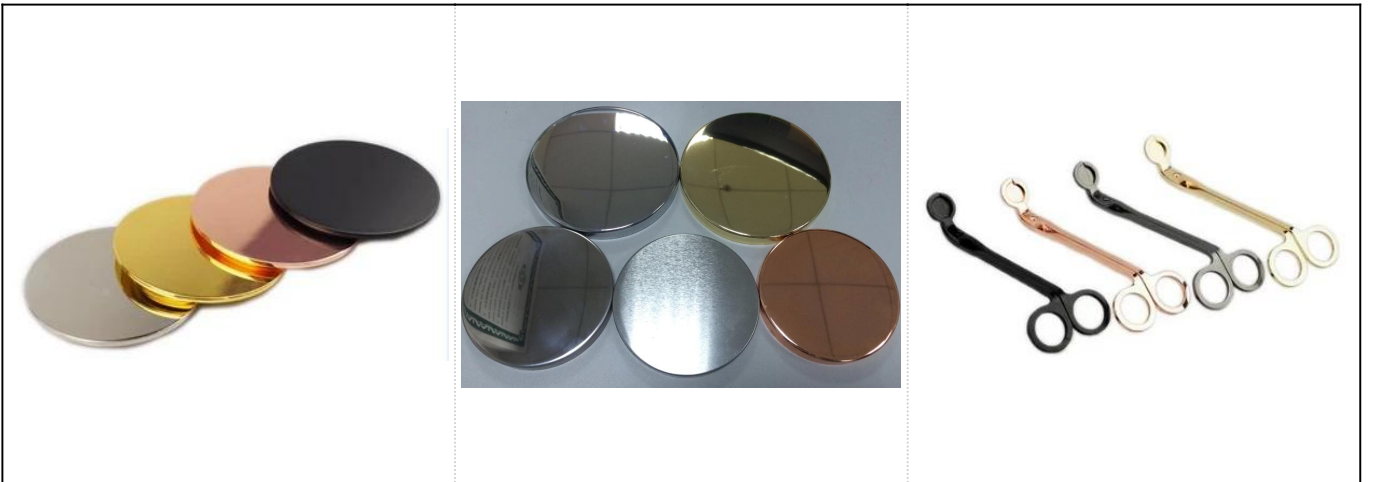

Abgestimmtes Zubehör: