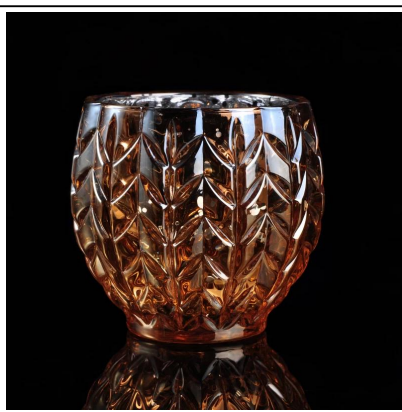

[Similar Products Link](#)