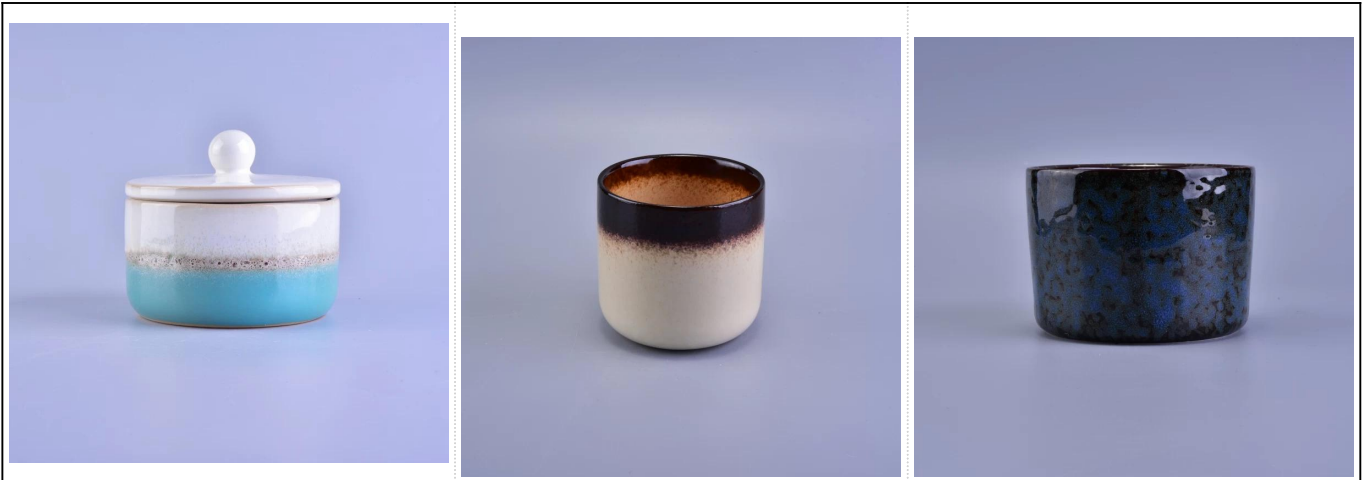

Produktverwendung

---

1. Vervollkommen Sie für Hochzeitsdekoration, Hauptdekoration, Partei, Bankett ect,
2. Vervollkommen Sie als herrliches Mittelstück für ein Ereignis
3. Es kann Ihre Innen- und im Freien mit diesem delicated rosafarbenen Abbildung Glas verzieren [Kerzenhalter](#).
4. Es ist wunderbares Geschenk als housewarmings und andere Ereignisse.

More Product Pictures

Office & Sample Room

[Shenzhen Sunny Glassware Co., Ltd](#) Wurde 1992 gegründet. Wir haben in diesem Bereich seit mehr als 20 Jahren, als professioneller Hersteller, spezialisiert in der Entwicklung von Glaswaren, Herstellung von Glaswaren sowie Export. Unsere Produktlinien reichen von handgefertigt bis maschinengefertigt. Wir haben bereits produziert reichlich Produkte wie [Glas - Tumbler](#), [Borosilicatglas](#), [Schussglas](#), [Vase](#), [Schüssel](#), [Kerzenständer](#), [Stemware](#), [Aschenbecher](#), [Tabkeware](#), [Trommelglas](#) usw. Alle täglichen Gebrauch Glaswaren, insgesamt gibt es mehr als 4.000 verschiedene Stile. Wir haben ein ausgezeichnetes Design-Team für innovative Produktentwicklung und strengen QC team für Qualität asurance. OEM / ODM serverice werden auch unterstützt.