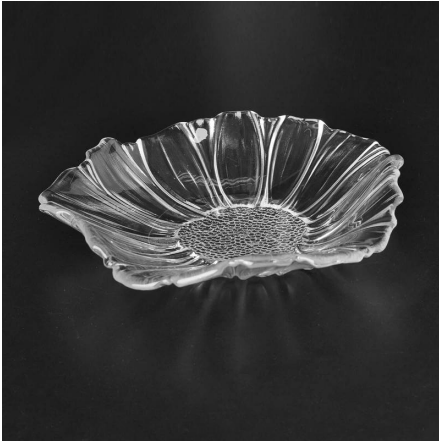

Runde Glasplatte mit gewellter Rand klar

Product Details	
Artikel-Nummer.	SGJB3430
Material	Hohen Weißglas
Handwerk & tiefen Verarbeitung	Maschinell hergestellt
Probieren Sie Zeit	(1) 5 Tage ist der Bestand an dieses Design. 2. 10 Tage, wenn Sie ein neues Design oder Größe benötigen.
Wichtigsten Verwendungen	Qualitativ hochwertige Glasplatte
Funktionen	(1) zur Lebensmittelsicherheit. 2. benutzerdefinierte Größe und Design stehen zur Verfügung.

Beschreibungen

1. multifunktionale Lunchbox zum Servieren von Essen oder Obst.
2. klare Blick bringen Komfort bei.
3. mit gewellter Rand macht Design diese Glasplatte empfindlicher.

Lieferzeit & Versand

Everything is going on, but don't give up trying.

More Product Pictures

Mehr Glas Lebensmittelbehälter und Platten für Ihre Wahl.

[Similar Products Link](#)

Office & Sample Room

[Shenzhen Sunny Glas Co., Ltd](#) wurde 1992 gegründet. Wir wurden in diesem Bereich seit mehr als 20 Jahren, als ein professioneller Hersteller spezialisiert wir entwerfen Glaswaren, Herstellung Glaswaren sowie exportieren. Unsere Linien Produktpalette reicht von handgefertigten, maschinell hergestellt. Wir produzierten bereits reichlich Produkte wie [Glas Becher](#), [Borosilikatglas](#), [Schnapsglas](#), [Vase](#), [Schale](#), [Kerzenständer](#), [Gläser](#), [Aschenbecher](#), [Tabkeware](#), [Trinkkuren Glas usw.](#).. alle die tägliche Nutzung Glaswaren, insgesamt sind mehr als 4.000 verschiedene Arten. Wir haben eine ausgezeichnete Design-Team für innovative Produktentwicklung und strenge QC Team für Qualität Assurance. OEM/ODM Service werden ebenfalls unterstützt.