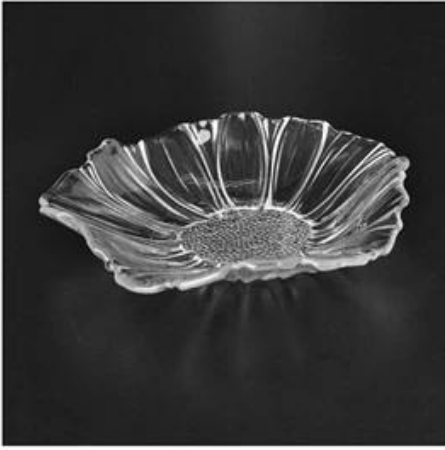

Runde Glasplatte mit gewellter Rand klar

Product Details	
Artikel-Nummer.	SGJB3430
Material	Hohen Weißglas
Handwerk & tiefen Verarbeitung	Maschinell hergestellt
Probieren Sie Zeit	(1) 5 Tage ist der Bestand an dieses Design. 2. 10 Tage, wenn Sie ein neues Design oder Größe benötigen.
Wichtigsten Verwendungen	Qualitativ hochwertige Glasplatte
Funktionen	(1) zur Lebensmittelsicherheit. 2. benutzerdefinierte Größe und Design stehen zur Verfügung.

Beschreibungen

1. multifunktionale Lunchbox zum Servieren von Essen oder Obst.
2. klare Blick bringen Komfort bei.
3. mit gewellter Rand macht Design diese Glasplatte empfindlicher.

Lieferzeit & Versand

Everything is going on, but don't give up trying.

More Product Pictures

Mehr Glas Lebensmittelbehälter und Platten für Ihre Wahl.

[Similar Products Link](#)

Office & Sample Room

[Shenzhen Sunny Glas Co., Ltd](#) wurde 1992 gegründet. Wir wurden in diesem Bereich seit mehr als 20 Jahren, als ein professioneller Hersteller spezialisiert wir entwerfen Glaswaren, Herstellung Glaswaren sowie exportieren. Unsere Linien Produktpalette reicht von handgefertigten, maschinell hergestellt. Wir produzierten bereits reichlich Produkte wie [Glas Becher](#), [Borosilikatglas](#), [Schnapsglas](#), [Vase](#), [Schale](#), [Kerzenständer](#), [Gläser](#), [Aschenbecher](#), [Tabkeware](#), [Trinkkuren Glas usw.](#).. alle die tägliche Nutzung Glaswaren, insgesamt sind mehr als 4.000 verschiedene Arten. Wir haben eine ausgezeichnete Design-Team für innovative Produktentwicklung und strenge QC Team für Qualität Assurance. OEM/ODM Service werden ebenfalls unterstützt.