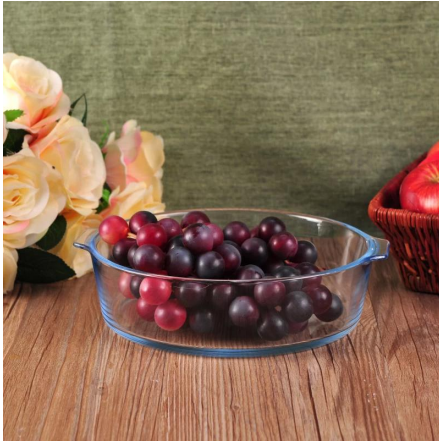

Beschreibungen

1. multifunktionale Lunchbox zum Servieren von Essen oder Obst.
2. klare Blick bringen Komfort bei.
3. mit gewellter Rand macht Design diese Glasplatte empfindlicher.

Lieferzeit & Versand

Everything is going on, but don't give up trying.

More Product Pictures

Mehr Glas Lebensmittelbehälter und Platten für Ihre Wahl.

[Similar Products Link](#)

Office & Sample Room

[Shenzhen Sunny Glas Co., Ltd](#) wurde 1992 gegründet. Wir wurden in diesem Bereich seit mehr als 20 Jahren, als ein professioneller Hersteller spezialisiert wir entwerfen Glaswaren, Herstellung Glaswaren sowie exportieren. Unsere Linien Produktpalette reicht von handgefertigten, maschinell hergestellt. Wir produzierten bereits reichlich Produkte wie [Glas Becher](#), [Borosilikatglas](#), [Schnapsglas](#), [Vase](#), [Schale](#), [Kerzenständer](#), [Gläser](#), [Aschenbecher](#), [Tabkeware](#), [Trinkkuren Glas usw.](#).. alle die tägliche Nutzung Glaswaren, insgesamt sind mehr als 4.000 verschiedene Arten. Wir haben eine ausgezeichnete Design-Team für innovative Produktentwicklung und strenge QC Team für Qualität Assurance. OEM/ODM Service werden ebenfalls unterstützt.