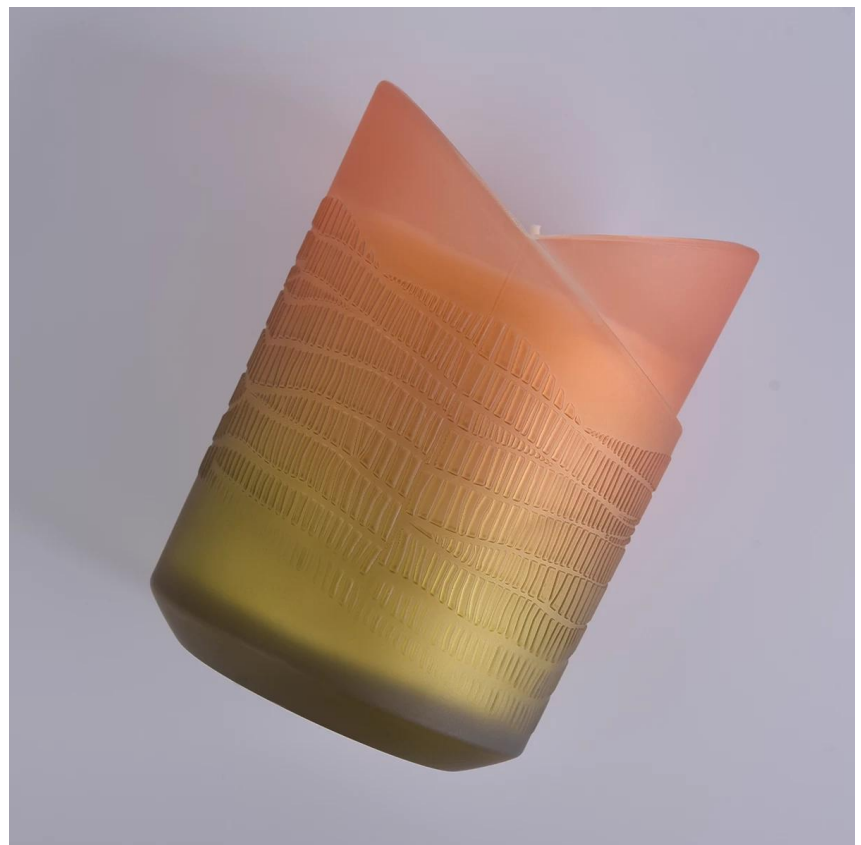

Flexible Größe Design kann schnell erweitert werden Ihr Markt

Oberer Durchmesser: 88 mm
Bodendurchmesser: 83 mm
Höhe: 100mm
Gewicht: 400 g
Kapazität: 395 ml

Wir verwandeln Ihre Ideen in kreative Duftprodukte und verkaufen sie auf dem lokalen Markt.

Produktmerkmale

1. Hauptdekorationsglasparfümflasche der hohen Qualität.
2. Verwendbar für Gebrauch im Hotel, in der Hochzeit, in etc.
3. Erfüllen Sie die Produktmerkmale des ASTM-Tests.

Damit Sie wählen können