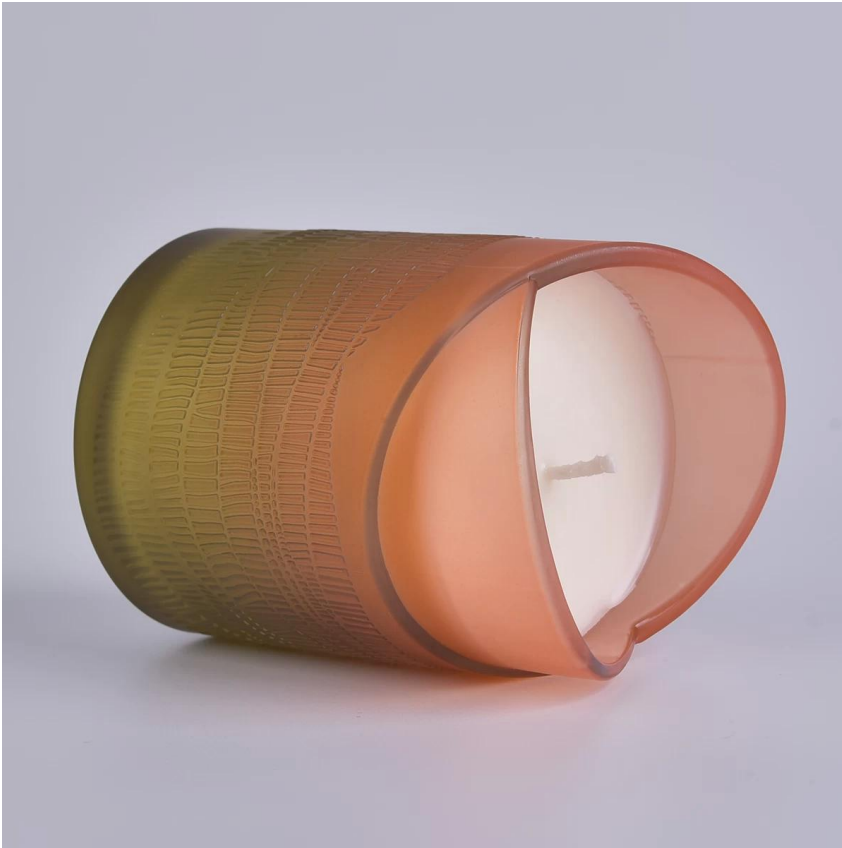

Flexible Größe Design kann schnell erweitert werden Ihr Markt

Oberer Durchmesser: 88 mm
Bodendurchmesser: 83 mm
Höhe: 100mm
Gewicht: 400 g
Kapazität: 395 ml

Wir verwandeln Ihre Ideen in kreative Duftprodukte und verkaufen sie auf dem lokalen Markt.

Produktmerkmale

1. Hauptdekorationsglasparfümflasche der hohen Qualität.
2. Verwendbar für Gebrauch im Hotel, in der Hochzeit, in etc.
3. Erfüllen Sie die Produktmerkmale des ASTM-Tests.

Damit Sie wählen können