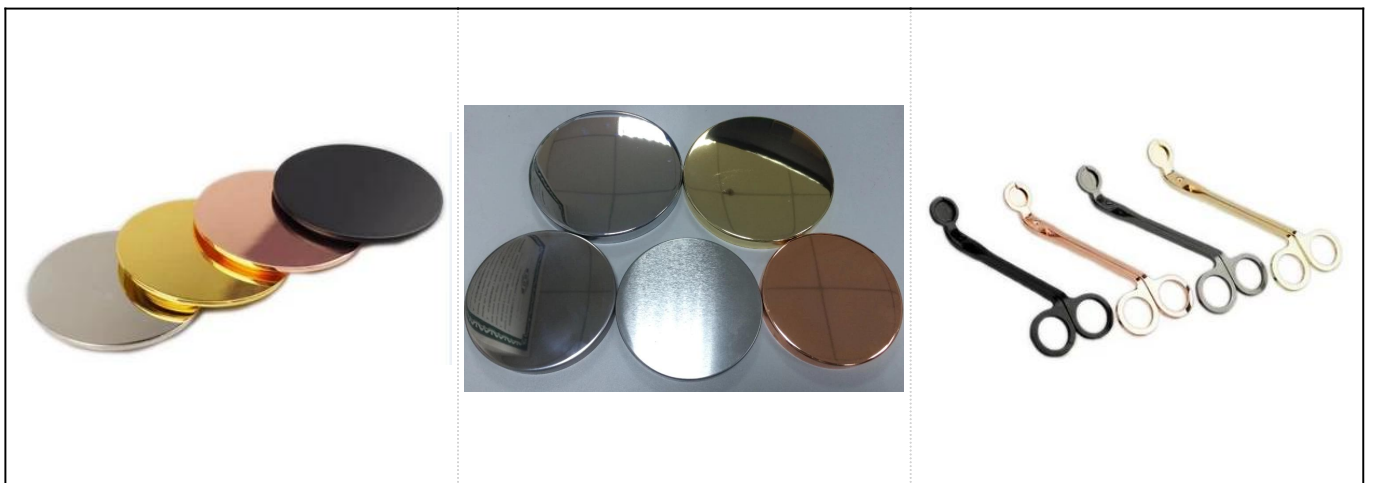

Abgestimmtes Zubehör: