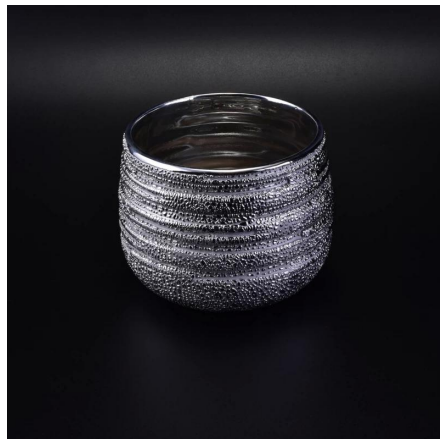

Similar Products Link