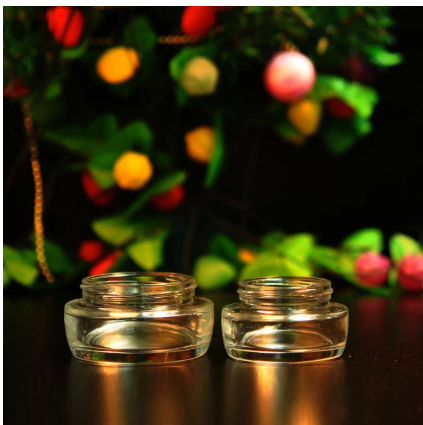

Glas von kosmetischen Creme Gläser

Product Details

	Itme Nein	SGJR15060801
	Größe	T: 34 mm, B: 32 mm; Max-Durchmesser: 51 mm, H: 48mm
	Kapazität	40ml
	Material	Hight weißem Glas
	Kunst	IS-Maschine
	Sample	7 Tage
	Zahlungsbedingungen	30% Ablagerung durch T / T im Voraus und die Balance nach, die Kopie von B / L.
	Benutzen	Lager für Rahm
	Für Ihre Wahl	1. Jede Logo-Druck auf Glaskörper 2. Jede Farbe lackiert, matt, Galvanik, logo Laser für das Finish 3, Spezialverpackung wie Schrumpffolie, Farbe Geschenk-Box, White-Box etc 4, jeder Form, Größe entsprechen Ihren Bedarf

More Product Pictures

Similar Products Link

**Glas kosmetische Sahne
Flasche**

**Runde transparente
Glasduftstoffflasche**

**Großhandel transparent Glas
Parfüm-Flasche**

Office & Sample Room

Factory Show

Die Merkmale des Monats mundgeblasenem Glas