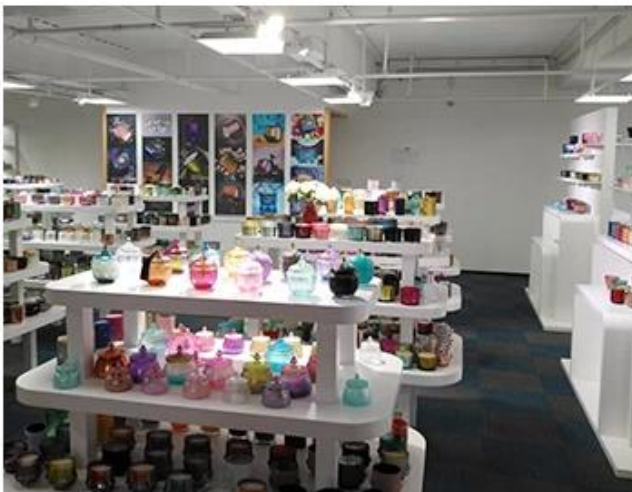

SAMPLE ROOM

There are more than 5000 products in
sample room of Sunny Glassware
for your reference. No second Co. in China!

Factory Show

Unten finden Sie Bilder der wichtigsten Online-Transaktionen. Weitere Informationen zur Fabrik finden Sie unter: [Fabrik-Tour](#)