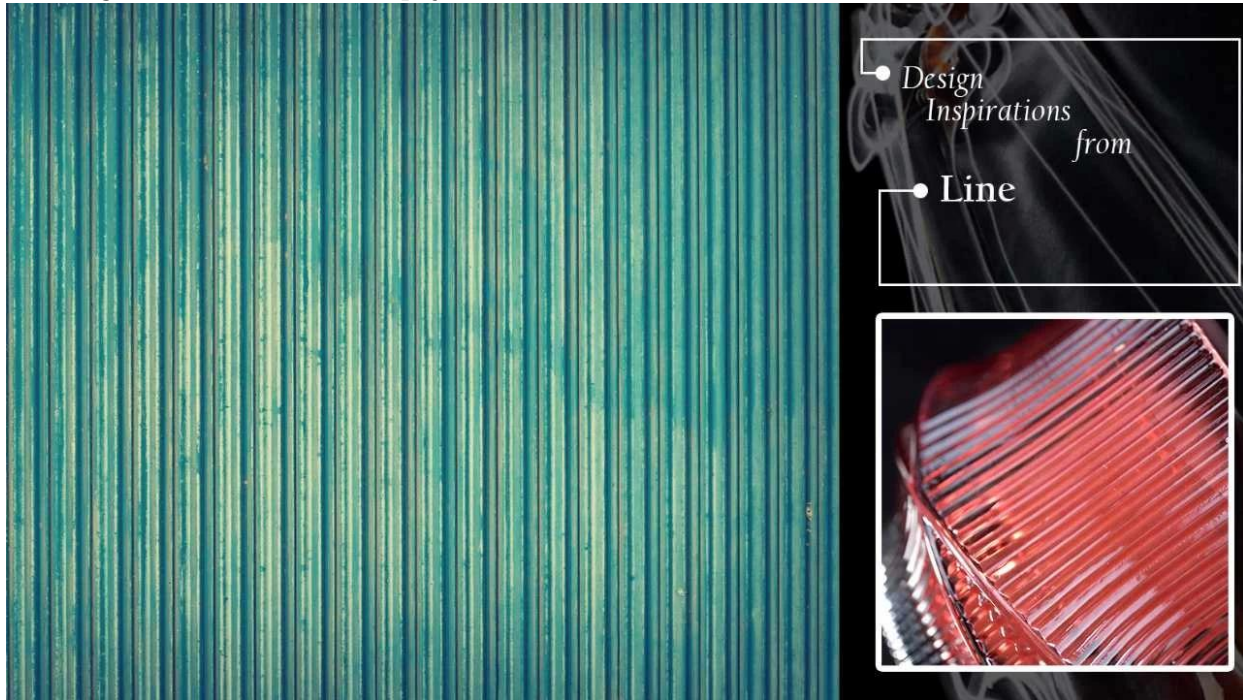

## Design Inspiration

---

Die Inspiration des Erscheinungsbildes dieses Kerzenhalters stammt von **Linien**. Die fließenden Linien geben dem Menschen psychischen Komfort und ein modisches Gefühl.