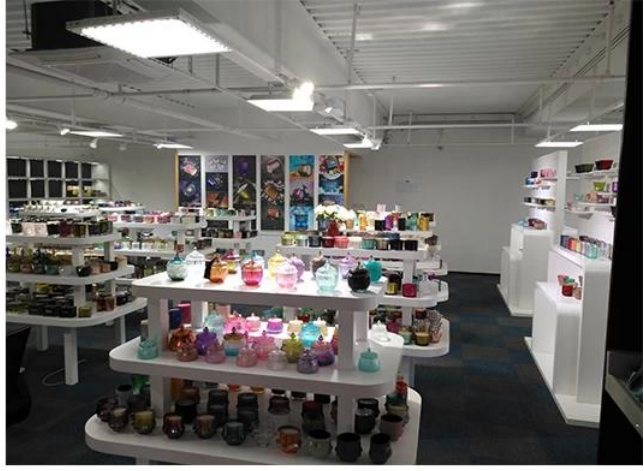

## Musterraum Showcase

Sunny Glassware präsentieren mehr als **5.000 Einzelteile am Shenzhen-Beispielraum** für eine breite Auswahl. es hat ein tolles gewonnen [Kundenbewertung](#). Willkommen in Shenzhen Büro! Das bild wie folgt ist **Nur ein Teil unserer Owned Design Kerzenhalter** Willkommen in der Niederlassung in Shenzhen, um Ihre Favoriten zu finden. Dies wird Sie überraschen, da es in China schwierig ist, einen anderen Lieferanten wie diesen zu finden.