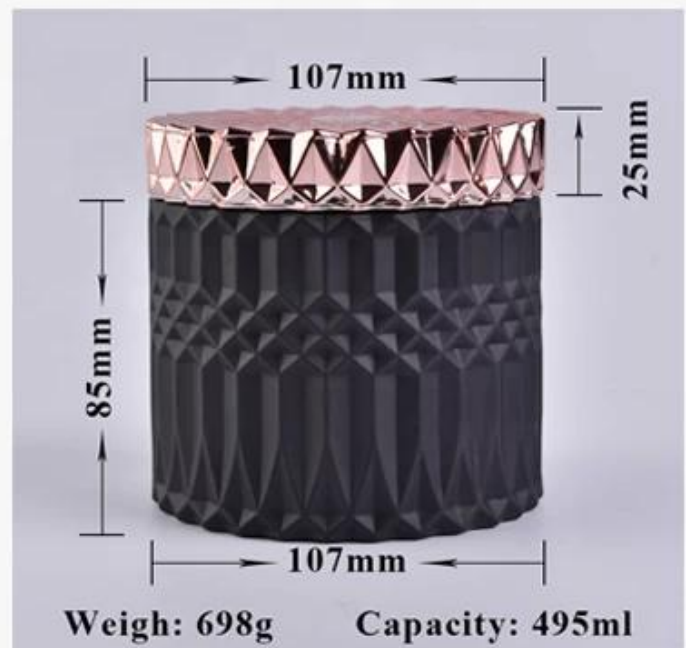

Dank des flexiblen Größendesigns kann Ihr Markt schnell wachsen

Artikel-Nr.: SGKS18032710
Durchmesser: 107 mm
Bodendurchmesser: 107 mm
Höhe: 85 mm
Gewicht: 450 g
Kapazität: 495 ml

MOQ: 5000PCS

Sonderanfertigungen und verschiedene Größen erhältlich

Mit unserer starken Unterstützung wachsen unsere Kunden schnell, von kleinen Werkstätten bis hin zu Branchenführern.

PRODUCT DISPLAY

Shenzhen Sunny Glassware Co., Ltd.

GEO glass
candle jar

Top dia: 107mm
Bottom dia: 107mm
Height: 85mm
Weight: 450g
Capacity: 495ml