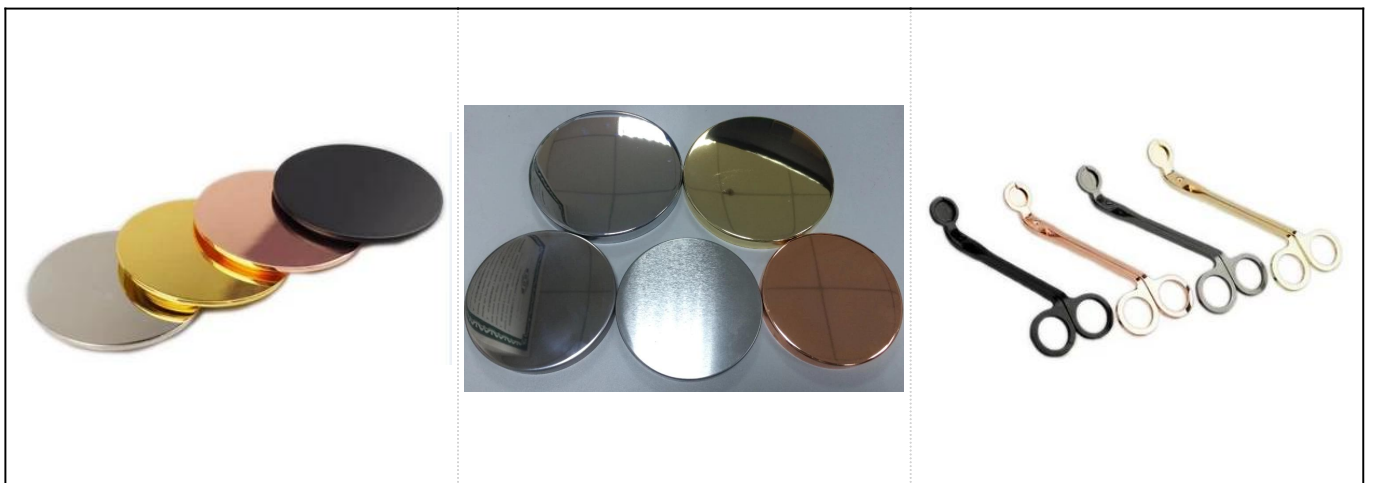

Kerzen Deckel Zubehör: