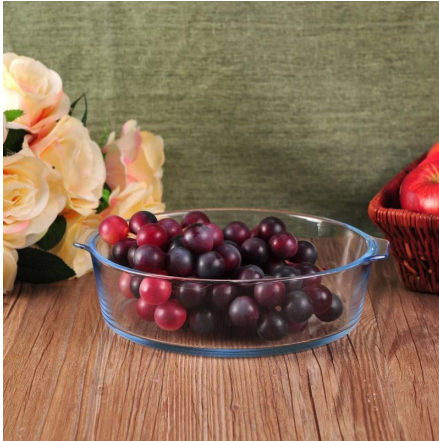

## Beschreibungen

---

1. multifunktionale Lebensmittel Behälter/Platte für Haushalt oder im Restaurant.
- (2) Sonnenblumen Form machen diese Container/Platte, sehr elegant und zart.

More Product Pictures

Verschiedenen Haushaltsglas Lebensmittelbehälter und Platte für Ihre Wahl.

  
[Similar Products Link](#)