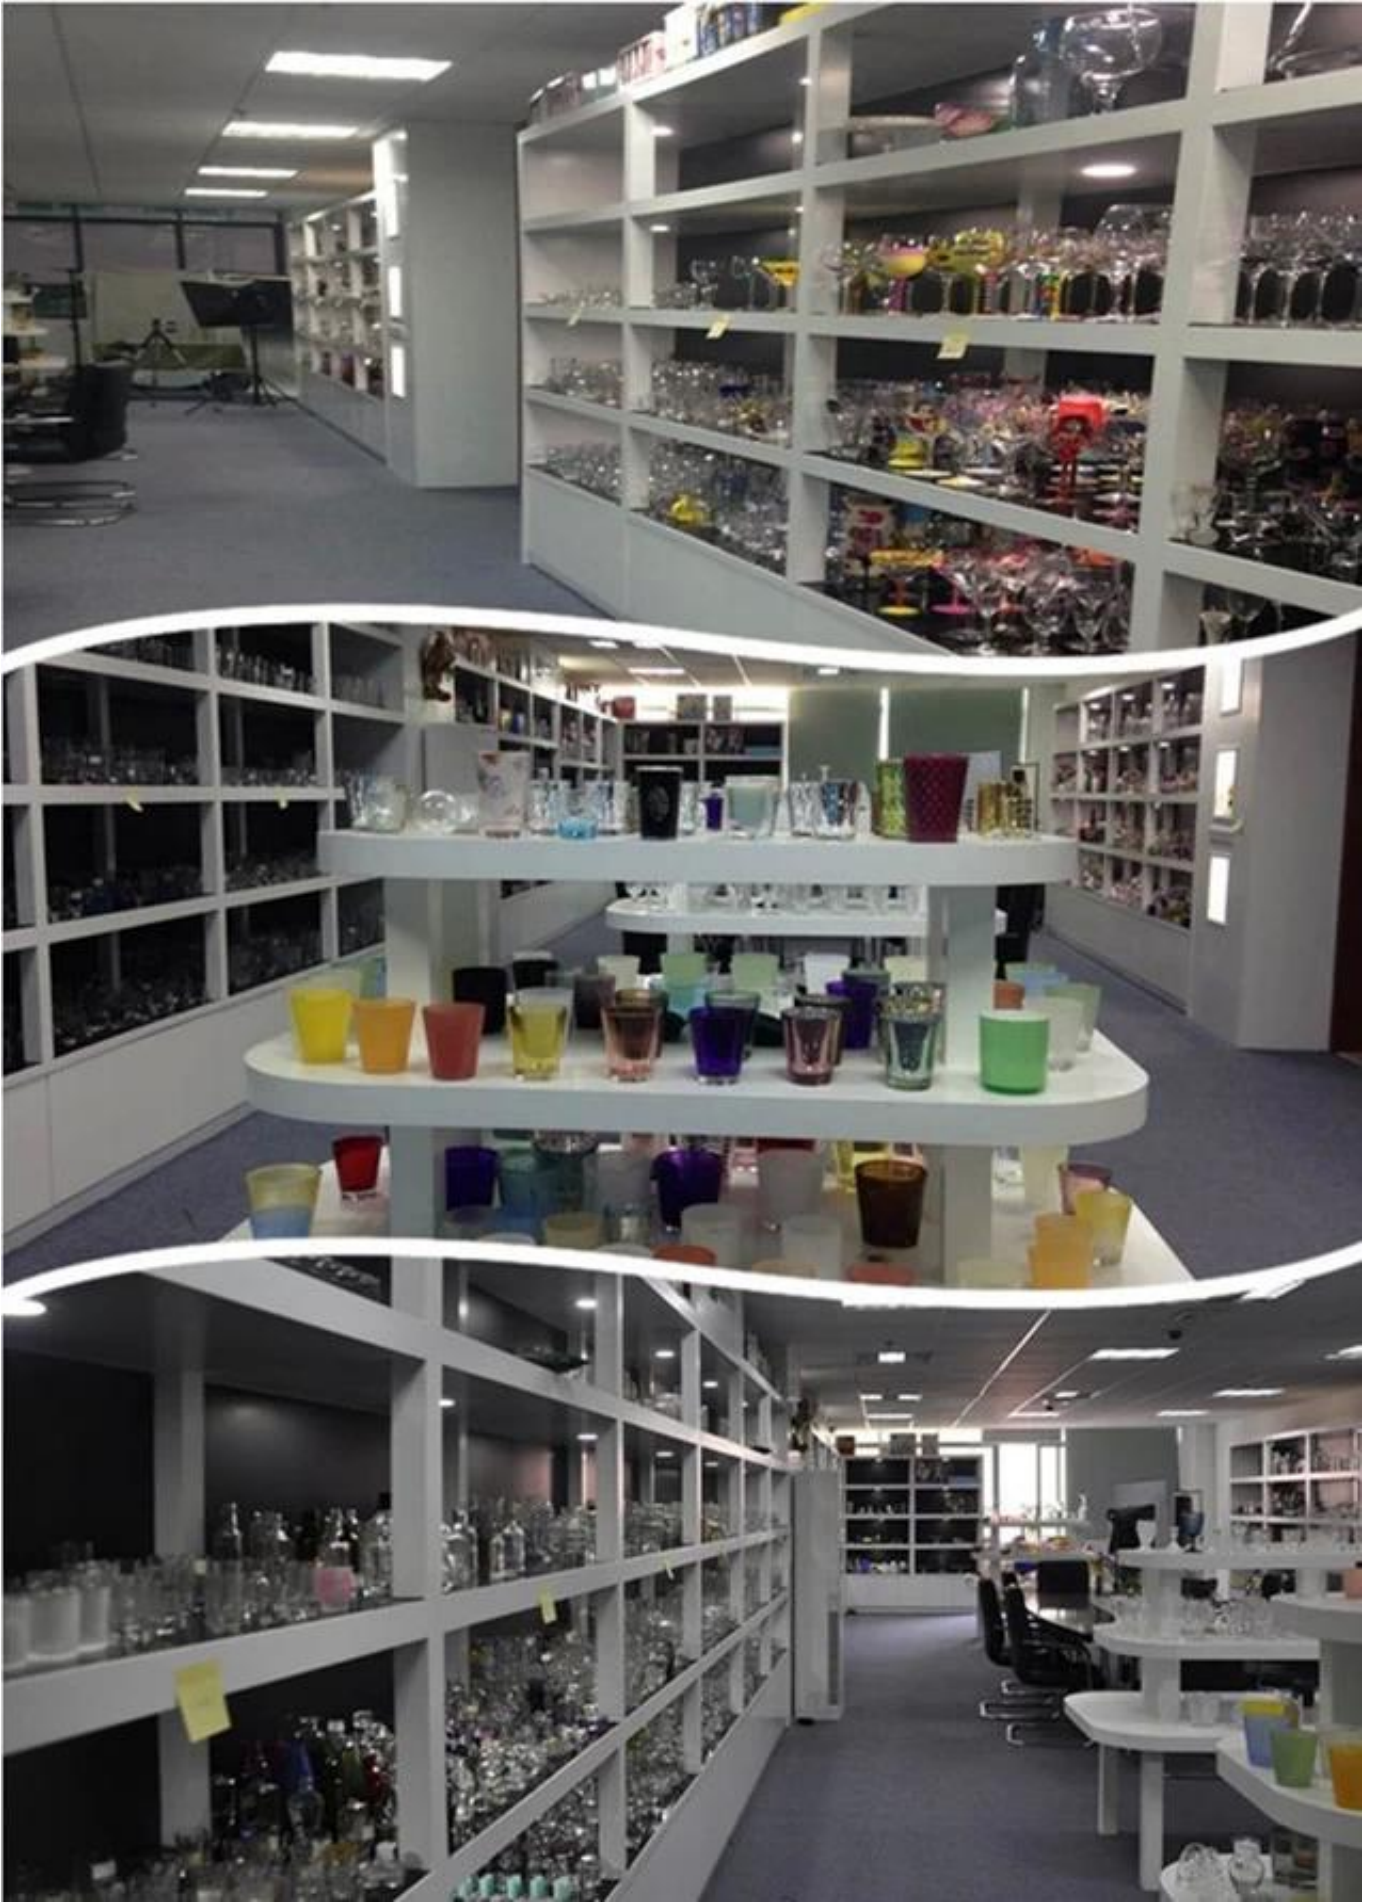

Perfume Bottle

Glass Bottle

Whisky Glass

Office & Sample Room

Persönlicher Service

- 
1. Verschiedene Ausführungen und Größen für Wahl, OEM / ODM verfügbar
  2. Jede Farbe gemalt, Frost, galvanisieren, Muster Laser Schnitzers Verarbeitung
  3. Spezielle Paket wie Schrumpffolie, Farbe Geschenk-Box, weiß Geschenk-Box usw.
  4. Wir haben exklusive Arbeiter für die Qualitätskontrolle.
  5. Wir haben professionelle Werkstatt und Lager, die Lieferzeit, um sicherzustellen,