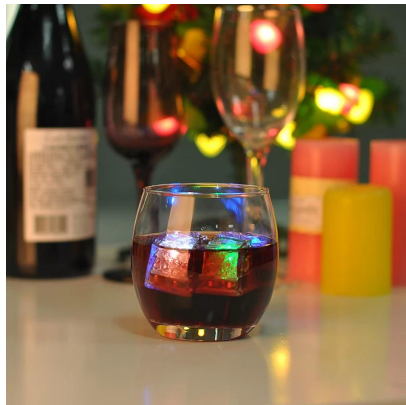

Beschreibungen

- (1) altmodisch, Felsen Gläser.
2. spezielle geprägtes Design mit quadratische Unterseite und Oberseite.
3. soll Alkohol auf Eis servieren.

Lieferzeit & Versand

- (1) Lieferfrist: Innerhalb von 35 Tagen nach der Bestellung bestätigt; Innerhalb von 7 Tagen wenn Ware auf Lager haben.
2. Verschiffenweise: Auf dem Seeweg, mit dem Flugzeug von Express und der Zusteller als annehmbar Ihre Anforderung.

Everything is going on, but don't give up trying.

More Product Pictures

Unterschiedliche Gestaltung der Whiskyglas für Ihre Wahl

Similar Products Link

Office & Sample Room

[Shenzhen Sonnigen Glaswaren Co., Ltd](#) wurde 1992 gegründet. Wir in diesem Bereich seit mehr als 20 Jahren als gewesener professioneller Hersteller, haben wir uns spezialisiert in der Gestaltung Glaswaren, Herstellung Glaswaren sowie exportieren. Unsere Linien Produktpalette reicht von handgefertigten, maschinell hergestellt. Wir bereits produziert reichlich Produkte wie [Glas](#), [Becher](#), [Borosilikat-Glas](#), [Schnapsglas](#), [Vase](#), [Schale](#), [Kerzenständer](#), [Gläser](#), [Aschenbecher](#), [Tabkeware](#),