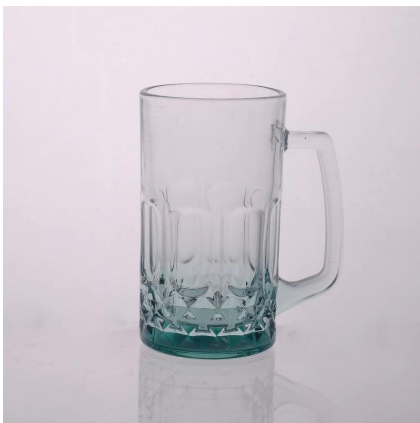

Geprägte Crystle Glaswaren Großhandel Klarglas-Kaffeetasse

Product Details

	Itme Nein	SGJB15060202
	Größe	82 * 42 * 78mm
	Kapazität	150ml
	Material	Hight weißem Glas
	Kunst	Maschine gedrückt
	Sample	7 Tage
	Zahlungsbedingungen	30% Ablagerung durch T / T im Voraus und die Balance nach zeigen, Kopie der L / C
	Bescheinigung	Food Safe, Geschirrspüler Test, FDA, LFGB
	Für Ihre Wahl	<ol style="list-style-type: none">1. Jede Logo-Druck auf Glaskörper2. Jede Farbe lackiert, matt, Galvanik, logo Laser für das Finish3, Spezialverpackung wie Schrumpffolie, Farbe Geschenk-Box, White-Box etc4, jeder Form, Größe entsprechen Ihren Bedarf

More Product Pictures

Similar Products Link

geprägt Bierbecher

18 Unzen Glas-Bierkrug

Glasmilchschale mit Bild

Office & Sample Room

Factory Show

Die Merkmale des Monats mundgeblasenem Glas