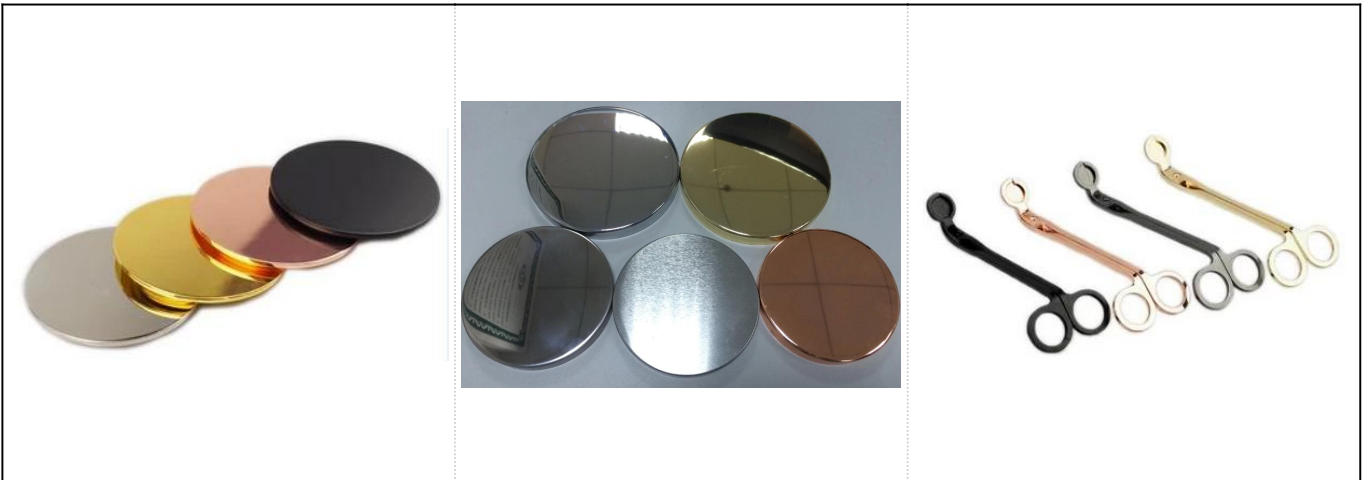

Passendes Zubehör: