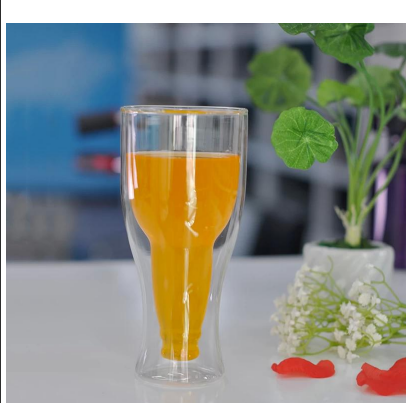

## Product Details

	itme Nein	SGHB19
	Größe	84 * 60 * 180mm
	Kapazität	180ml
	Stoff	Hight weißes Glas
	Kunst	Hand Made
	Sample	7 Tage
	Zahlungsbedingungen	30% Ablagerung durch T / T im Voraus und die Balance nach dem Kopieren von L zeigt / C
	Zertifizierung	Food Safe, Geschirrspüler Test, FDA, LFGB
	Für Ihre Wahl	<ol style="list-style-type: none"> <li>1 Jedes Logo Druck auf Glaskörper</li> <li>2, irgendeine Farbe lackiert, matt, Galvanik, Logo Laser für das Finish</li> <li>3, Spezialverpackung wie Schrumpffolie, Farbe Geschenk-Box, White-Box usw.</li> <li>4, jede Form, Größe entsprechen Ihren Bedarf</li> </ol>

## More Product Pictures

T:84mm

H:180mm

B:60mm

Similar Products Link

[Pyrex Kaffeetasse](#)

[Glas Doppelwand bouble  
Wand Bierglas](#)

[Neueste Design Glastasse](#)