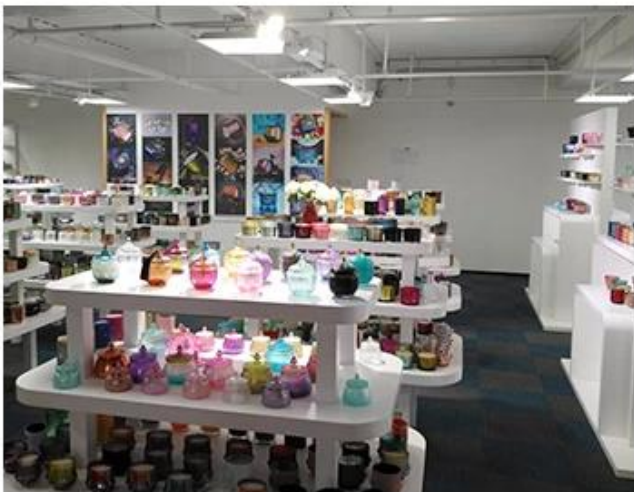

Wooden case

Office & Sample Room

Wir haben ein 1.800 Quadratmeter großes internationales Büro in Shenzhen gekauft.

Beispiel für Raumvisualisierung

Meiyang Glass bietet viel mehr**Der Probenraum in Shenzhen besteht aus 5000 Teilen**Eine breite Palette von Optionen. Er hat eine große Karte gewonnen**Kundenbewertungen**. Willkommen im Büro in Shenzhen! Das Bild ist wie folgt**Nur ein Teil unserer Designer-Kerzenhalter**Willkommen im Büro in Shenzhen, um Ihren Favoriten zu finden. Es wird Ihnen viele Überraschungen bereiten, da es schwierig ist, einen anderen Lieferanten in China zu finden.

SAMPLE ROOM

There are more than 5000 products in
sample room of Sunny Glassware
for your reference. No second Co. in China!

Factory Show

Unten finden Sie Fotos der wichtigsten Online-Transaktionen. Weitere Informationen zur Fabrik finden Sie unter: [Fabrik-Tour](#)