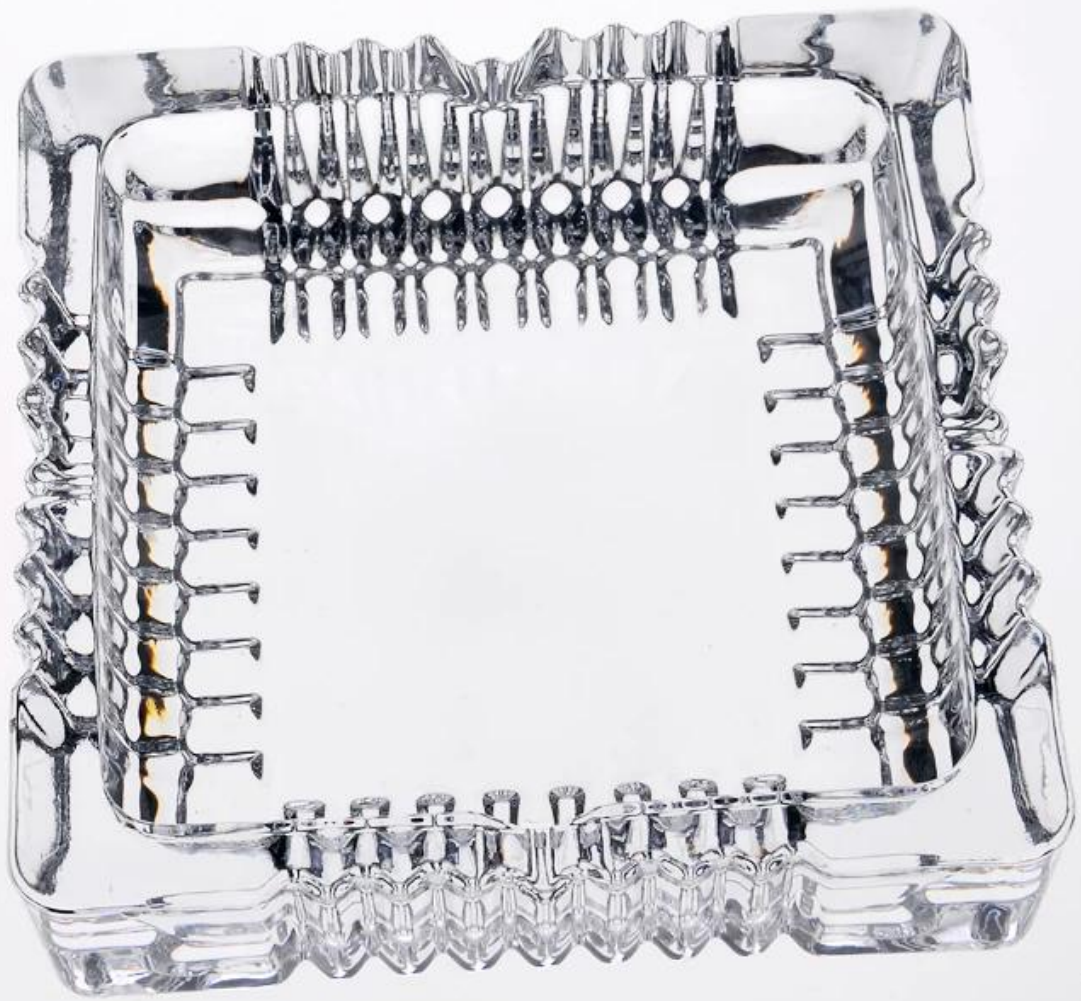

Durchmesser 118mm Zigarette Rohr Glas Zigarre Aschenbecher Vintage Großhandel

Product Details

Produkt-ID	SGJBY2128
Material	Hight White Glas Aschenbecher
Handwerk	Maschine gedrückt Jahrgang Aschenbecher
Kapazität	500.000 bis 1.000.000 / Monat
Probe Zeit	(1) 5 Tage bei Ausfahrt Form und Größe des Glases (2) 15 Tage wenn brauchen neue Form oder Größe des Glases
Lieferzeit	35 Tage nach der Probe und Auftragsbestätigung
Zahlungsbedingungen	T / T 30 % Anzahlung, der Restbetrag durch eine Kopie des Konnossements siehe fällig
Transport	Meer, auf dem Luftweg geht von Express- und Ihr Spediteur
Produkt-Features	<ol style="list-style-type: none">1. Maschine gedrückt Großhandel Glas Aschenbecher2. Einsatz: benutzt in den Pub, Hotel, Restaurants, Hotels, usw.3. professionelle Q/C für die Qualitätskontrolle.4. treffen Sie FDA Test und Food grade