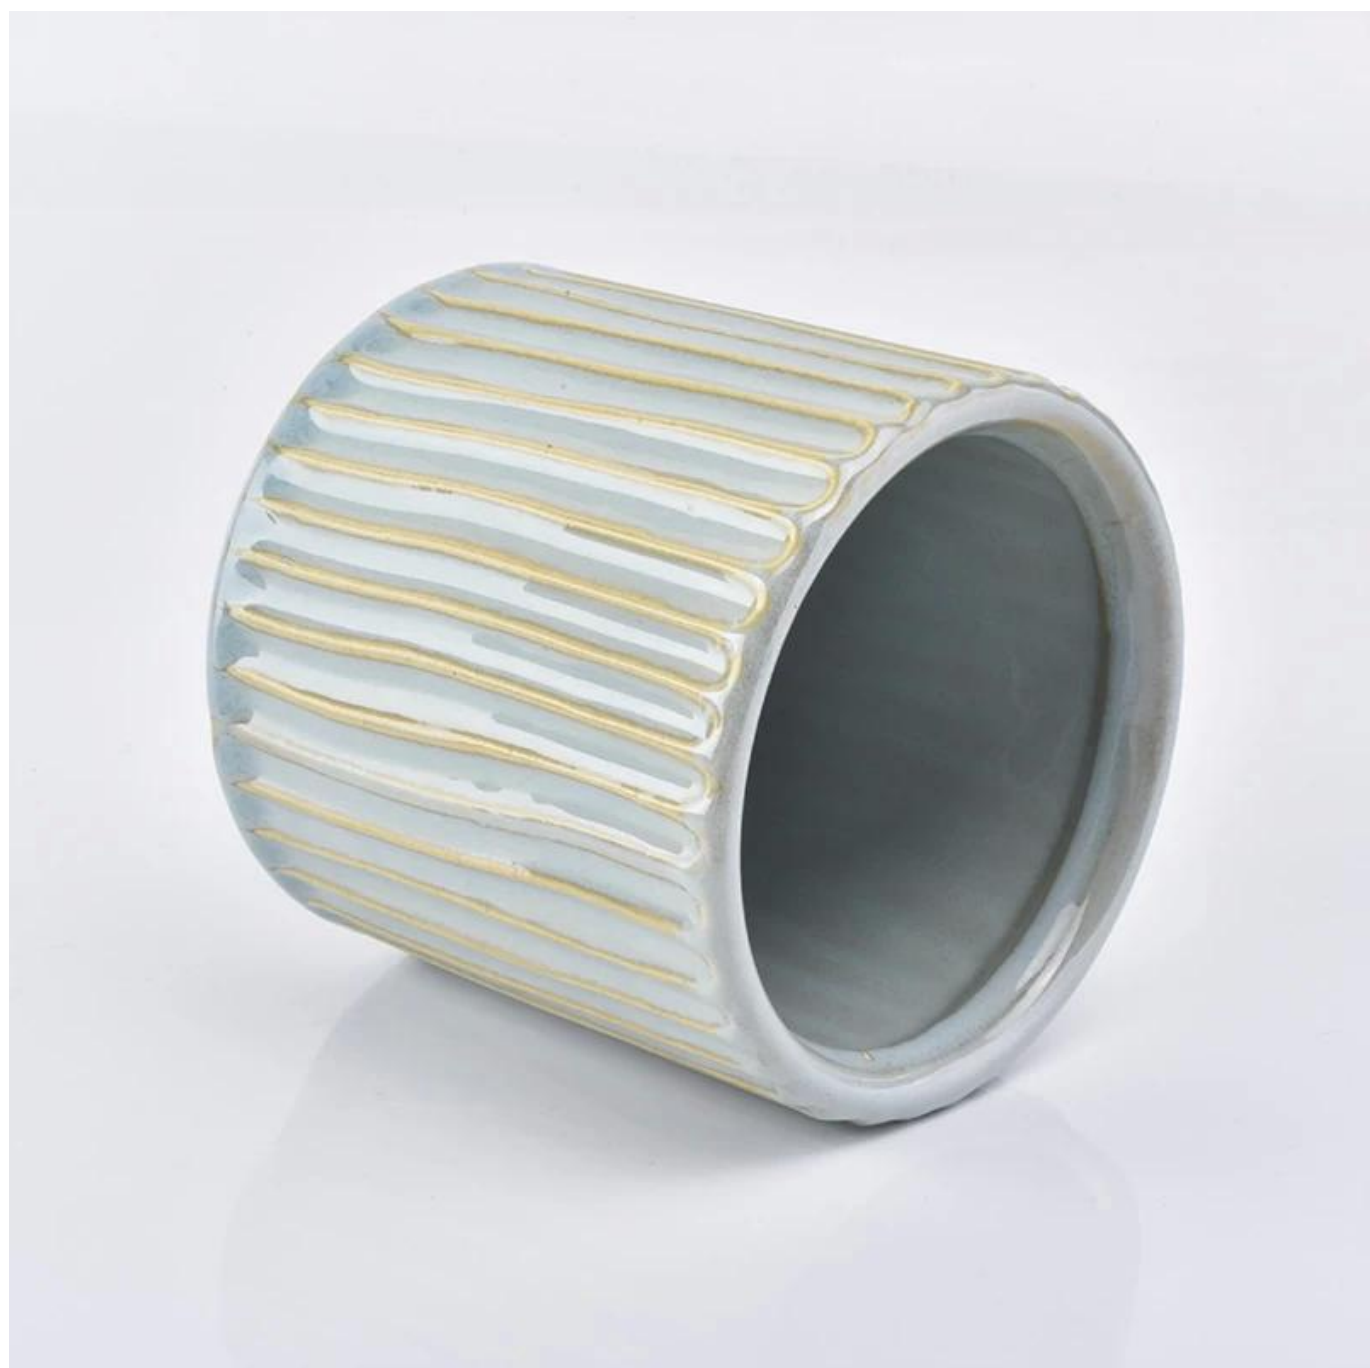

Dekorative Keramikkerzengläser Großhandel

Product Details

Elementname	Dekorative Keramikkerzengläser Großhandel
Artikelnummer	SGYC19012238
Größe	Oberer Durchmesser: 100 mm Bodendurchmesser: 100mm Höhe: 100 mm Gewicht: 350 g Kapazität: 580 ml
Kapazität	10 Unzen 14 Unzen 16 Unzen usw. Es ist verfügbar
Probenahmezeit	1,5 Tage, wenn die Form und Größe der Produkte vorhanden ist 2,15 Tage, wenn Sie eine neue Form und Größe der Produkte benötigen
Paket	24pcs / 36pcs / 48pcs regelmäßige Sicherheitsverpackung usw. Für Exportkarton mit Eierteiler
MOQ	5000 stück
Lieferzeit	Innerhalb von 35 Tagen nach der bestätigten Bestellung
Zahlungsbedingungen	30% Anzahlung per T / T im Voraus, der Restbetrag wird nach Vorlage der Kopie von B / L angezeigt
Produktmerkmale	<ol style="list-style-type: none">1. Qualität und konkurrenzfähige Preise2. FDA-, SGS-, LFGB-Test usw.3. umweltfreundlich4. Es ist weitgehend auf Hochzeiten, Partys, Wohnungen, Bars usw. ausgerichtet.5. maschinell gefertigte Kerzenhalter aus Glas

More Product Pictures

hand
Every SCANPAN aluminum product is cast by hand and goes through eight sets of hands. The minutely-controlled process begins with recycled

dition
ovatio
by its premium products and rec...
... in 2016

... the impact of
... stainless steel,
... copper
... SCANPAN here
... includes 21 rods,
... cookware and 13
... and functional it
... Made in India
... cookware range
... copper designs
... and serving. The
... multi-layer cook
... steel inside dur
... for excellent heat
... 100% steel base f
... compatibility, an
... a beautiful design
... also delivers desi
... make cooking ea
... dip-free rim by
... markings, steel i
... steel handles, the
... longer feet have
... optimum heat in
... SCANPAN like
... seen in design?
... hidden here with