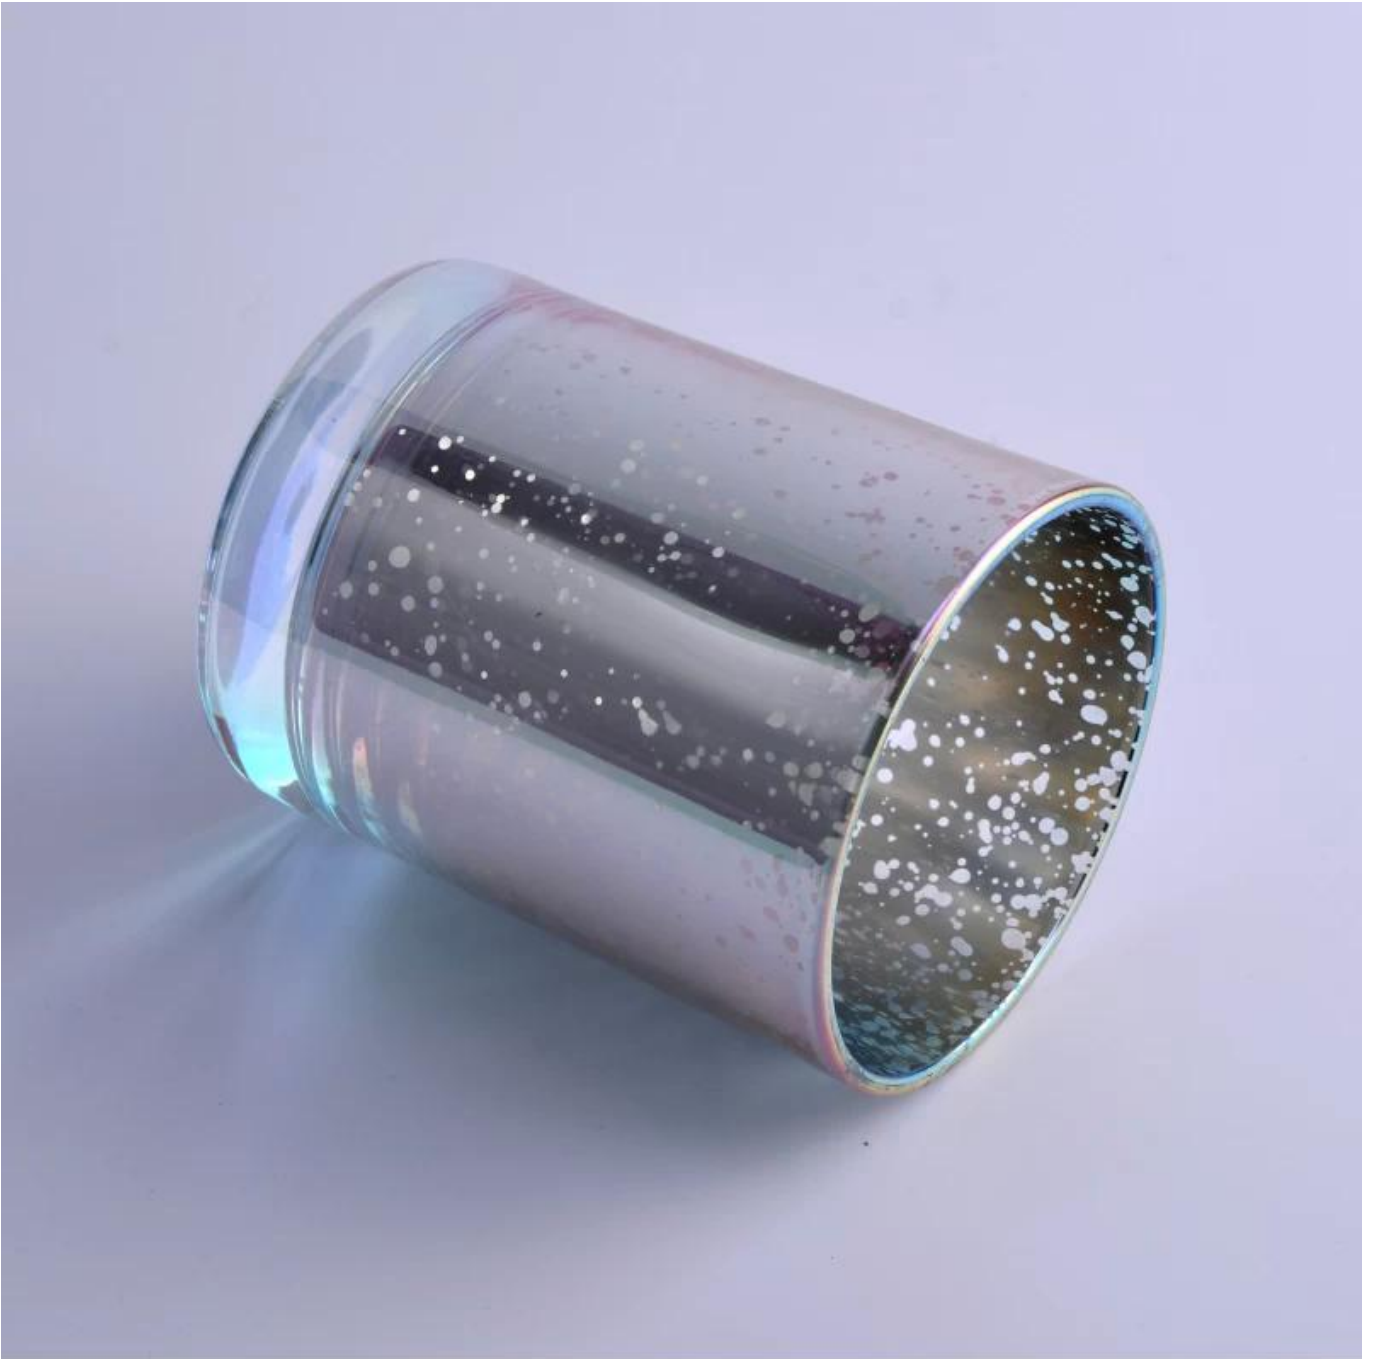

Mehr neue Glas Gandelhalter