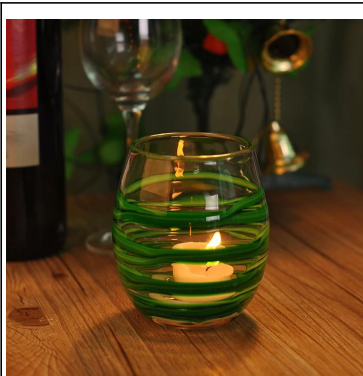

Zylinder votive Glasteelichtglas

Product Details

	Artikelbezeichnung	Zylinder votive Glasteelichtglas
	Art.-Nr.	SGJD001V
	Größe	T: 96mm * B: 90mm * H: 106mm
	Gewicht / Kapazität	487g / 510ml
	Beispielzeit	1,5 Tage, wenn bei Form und Größe der Produkte vorhanden 2,15 Tage, wenn brauchen neue Form und Größe der Produkte
	Verpackung	Normale Sicherheitsverpackung 24pcs / 36pcs / 48pcs usw. je Versandkarton mit Eierteiler
	MOQ	5000pcs
	Lieferzeit	Innerhalb von 35 Tagen nach dem Auftrag bestätigt
	Zahlungsbedingungen	30% Ablagerung durch T / T im Voraus, die Balance nach, die die Kopie von B / L
	Produkteigenschaft	<ol style="list-style-type: none">1. Hohe Qualität und competitive Preisen2. Meet FDA, SGS, LFGB usw. Test3. Eco-friendly4. Widely zur Hochzeit, Party, zu Hause, Bar etc. gelten5. Maschine gemacht

More Product Pictures

Similar Products Link

Office & Sample Room

Factory Show

Spray colour

Für mehr Informationen, besuchen Sie bitte unsere Website: www.okcandle.com