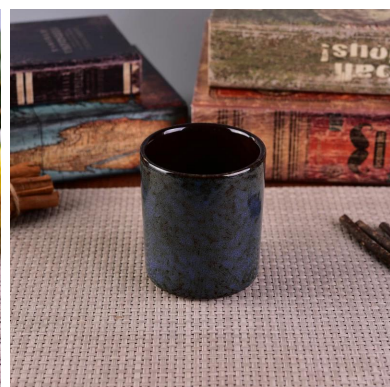

Similar Products Link