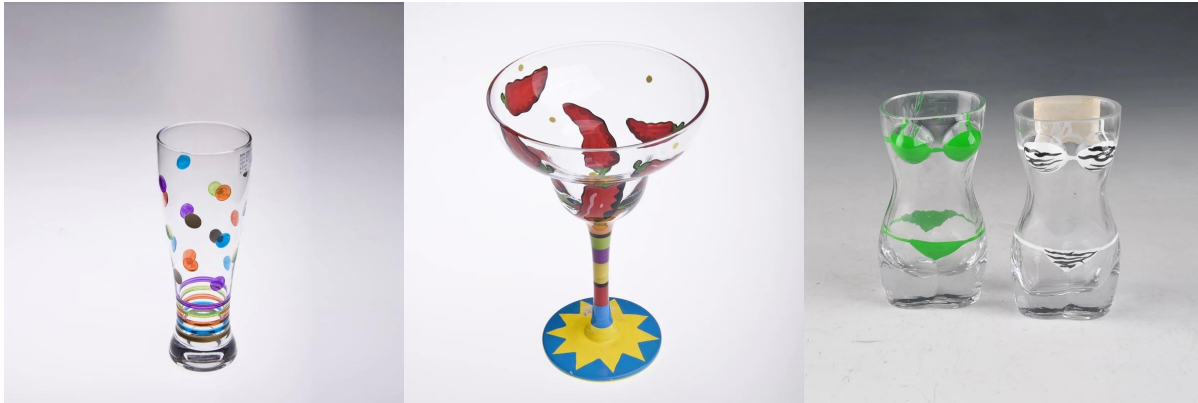

Office & Sample Room

[Shenzhen Sunny Glassware Co., Ltd](#) Wurde 1992 gegründet. Wir waren in diesem Industriebereich seit mehr als 20 Jahren, als professioneller Hersteller, wir spezialisiert in der Gestaltung von Glaswaren, Herstellung von Glaswaren sowie Export. Unsere Produktlinien reichen von handgefertigt bis Maschine hergestellt.

Wir produzieren bereits reichlich Produkte wie [Glas-Becher](#), [Borosilikatglas](#), [Schnapsglas](#), [Vase](#), [Schüssel](#), [Kerzenhalter](#), [stemware](#), [Aschenbecher](#), [tabkeware](#), [Schlagglas](#), etc.

Alle täglichen Gebrauch Glaswaren, insgesamt gibt es mehr als 4.000 verschiedene Stile.

Wir haben ein ausgezeichnetes Design-Team für innovative Produktentwicklung und strengen QC team Zur Qualitätssicherung. OEM / ODM service werden auch unterstützt.