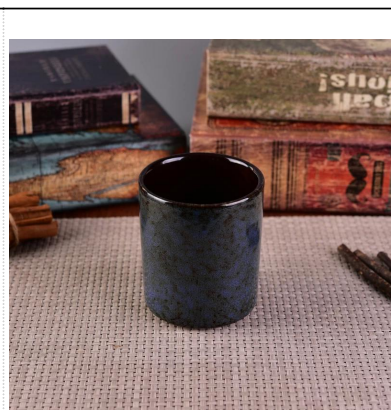

Similar Products Link