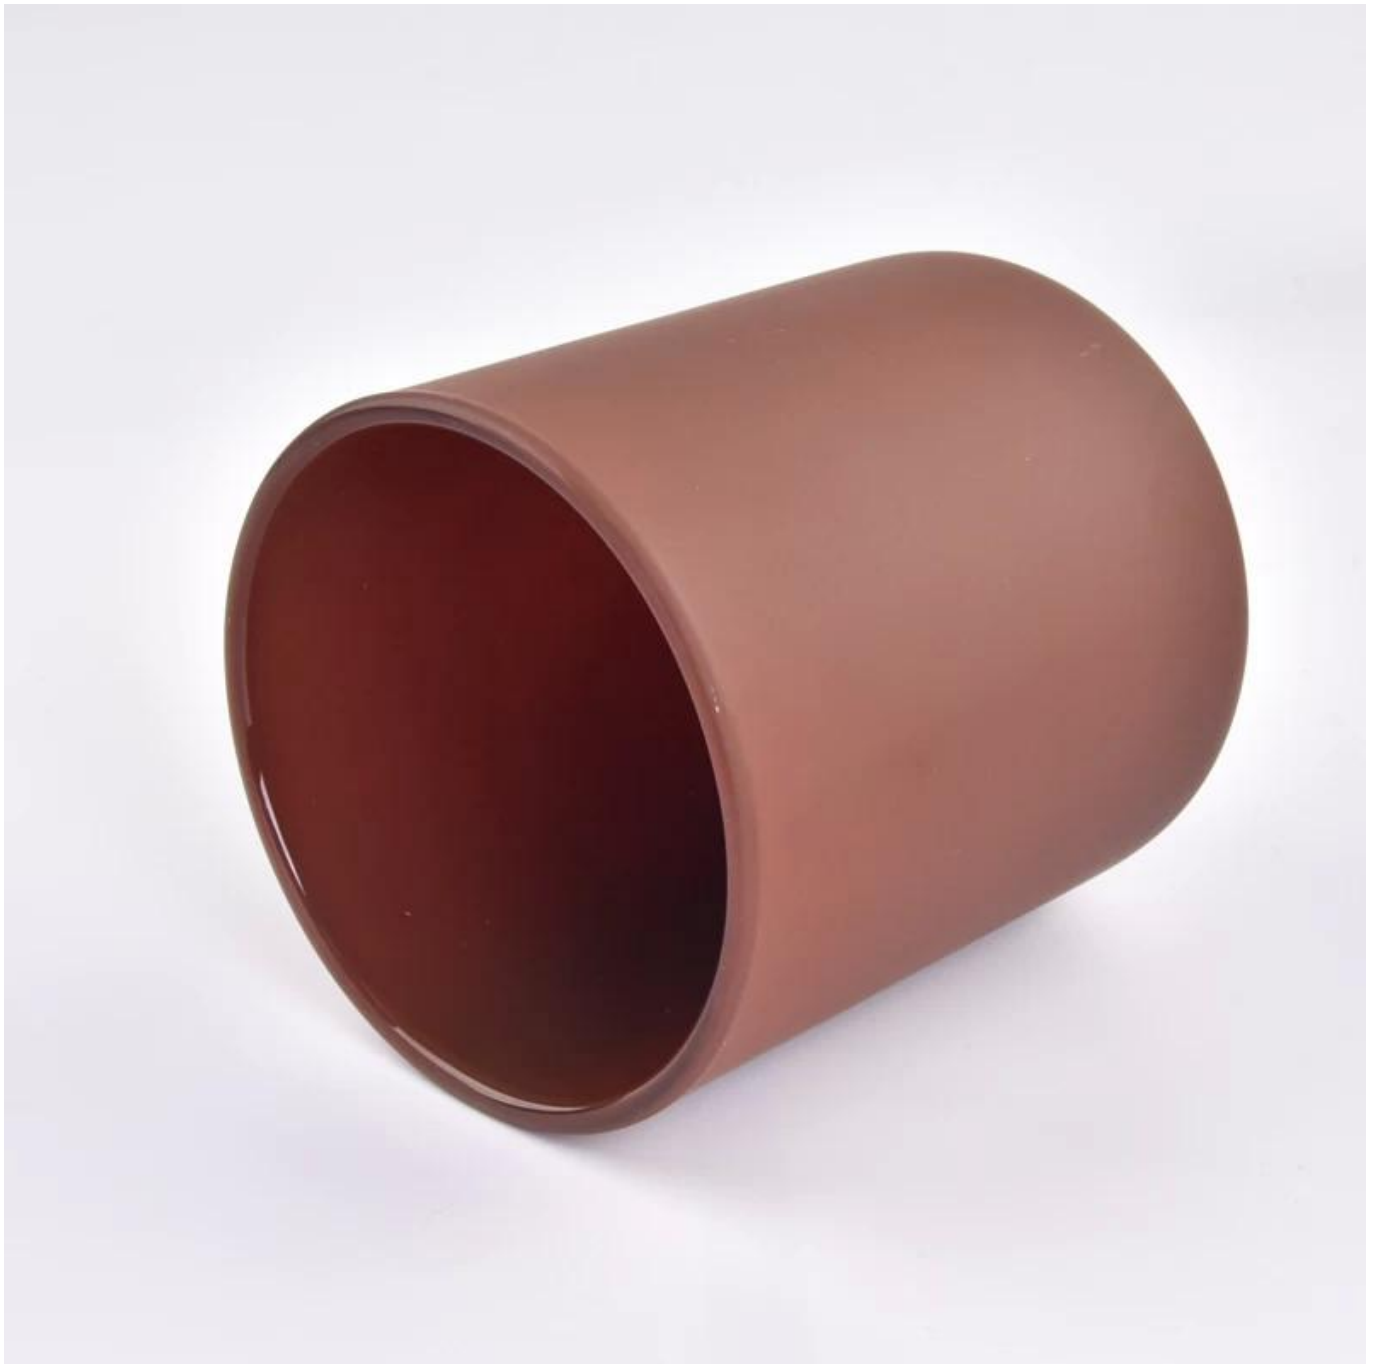

Probe Zeit	1. 5 Tage, wenn es eine Form und Größe des Glas gibt 2. 15 Tage, wenn Sie neue Formen und Glasgröße benötigen
Messen	Artikel: SGZX23011617 Vorgesetzter DEGN: 95 mm Inferiore: 90 mm Höhe: 109 mm Gewicht: 485g Kapazität: 508 ml
Verpackung	Normale Verpackung, Einzelgeschenkbox, PVC - Box, Fensterbox, Farbbox, weiße Box usw.
Lieferung Zeit	Innerhalb von 35 Tagen nach Bestätigung der Stichprobe und der Reihenfolge
Zahlung Begriff	30% Einzahlung nach T/T im Voraus und den Restbetrag in Bezug auf die Kopie von b/l
Versand	Auf See, auf Luft, nach Express und Ihrem Versandvertreter ist akzeptabel
Gelegenheit zum Gebrauch	Hauseinrichtung, Hochzeitsdekoration, Gefälligkeiten, Verbesserung der Dekoration