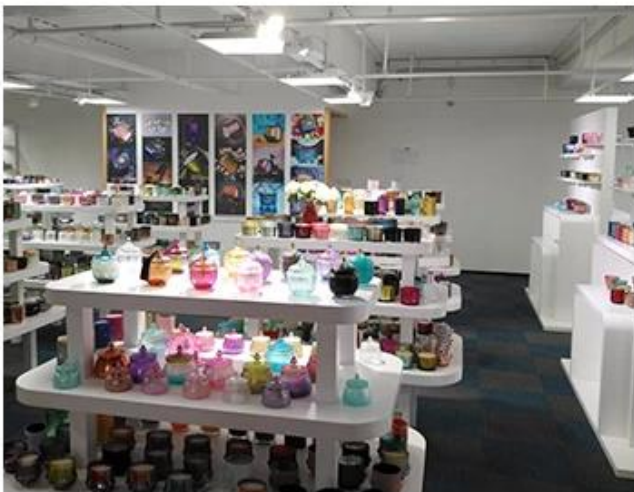

SAMPLE ROOM

There are more than 5000 products in
sample room of Sunny Glassware
for your reference. No second Co. in China!

Factory Show

Unten finden Sie Bilder der wichtigsten Online-Transaktionen. Weitere Werksinformationen finden Sie unter: [Fabrik-Tour](#)